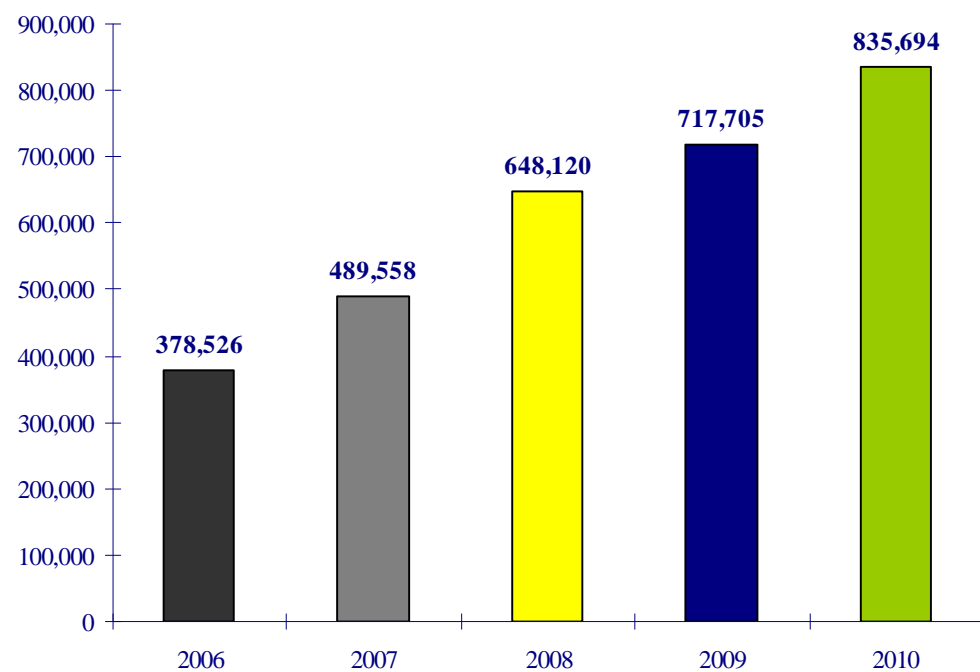

airBaltic

ikmēneša lidojumu statistika

2010.gada aprīlis

Lidojumu skaits (2010. gada aprīlis)

+10% salīdzinot ar to pašu periodu iepriekšējā gadā

Lidojumu skaits (2010. gada janvāris - aprīlis)

+18% salīdzinot ar to pašu periodu iepriekšējā gadā

Pasažieru skaits (2010. gada aprīlis)

-3% salīdzinot ar to pašu periodu iepriekšējā gadā

Pasažieru skaits (2010. gada janvāris - aprīlis)

+16% salīdzinot ar to pašu periodu iepriekšējā gadā

Vietu piepildījums lidmašīnā (2010. gada aprīlis)

-2% punkti salīdzinot ar to pašu periodu iepriekšējā gadā

Vietu piepildījums lidmašīnā (2010. gada janvāris - aprīlis)

0% punktu salīdzinot ar to pašu periodu iepriekšējā gadā