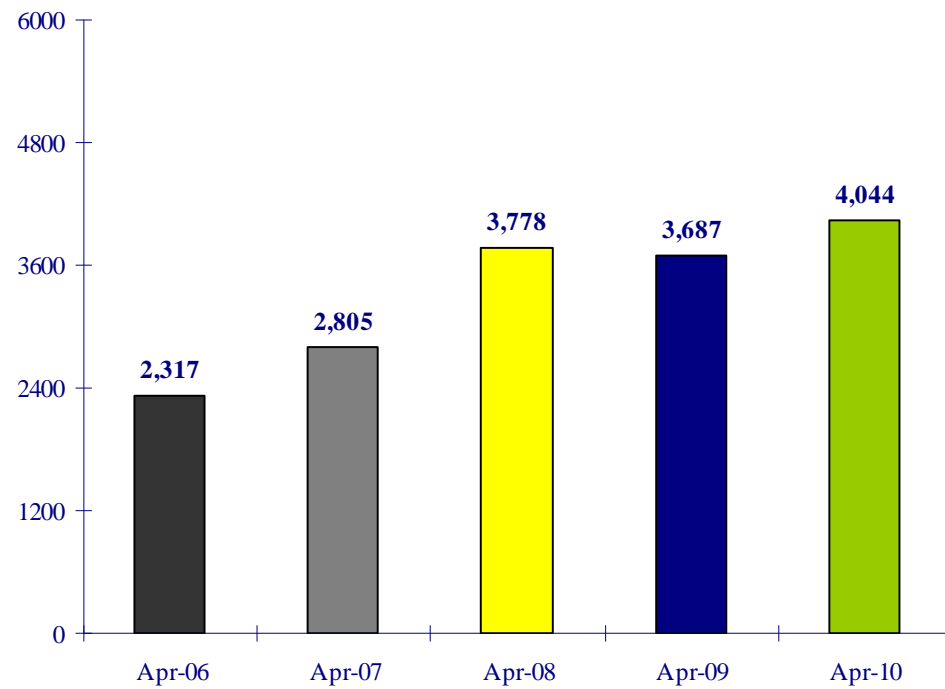

airBaltic

ikmēneša lidojumu statistika

2010.gada aprīlis

Lidojumu skaits (2010. gada aprīlis)

+10% salīdzinot ar to pašu periodu iepriekšējā gadā

Lidojumu skaits (2010. gada janvāris - aprīlis)

+18% salīdzinot ar to pašu periodu iepriekšējā gadā

Pasažieru skaits (2010. gada aprīlis)

-3% salīdzinot ar to pašu periodu iepriekšējā gadā

Pasažieru skaits (2010. gada janvāris - aprīlis)

+16% salīdzinot ar to pašu periodu iepriekšējā gadā

Vietu piepildījums lidmašīnā (2010. gada aprīlis)

-2% punkti salīdzinot ar to pašu periodu iepriekšējā gadā

Vietu piepildījums lidmašīnā (2010. gada janvāris - aprīlis)

0% punktu salīdzinot ar to pašu periodu iepriekšējā gadā