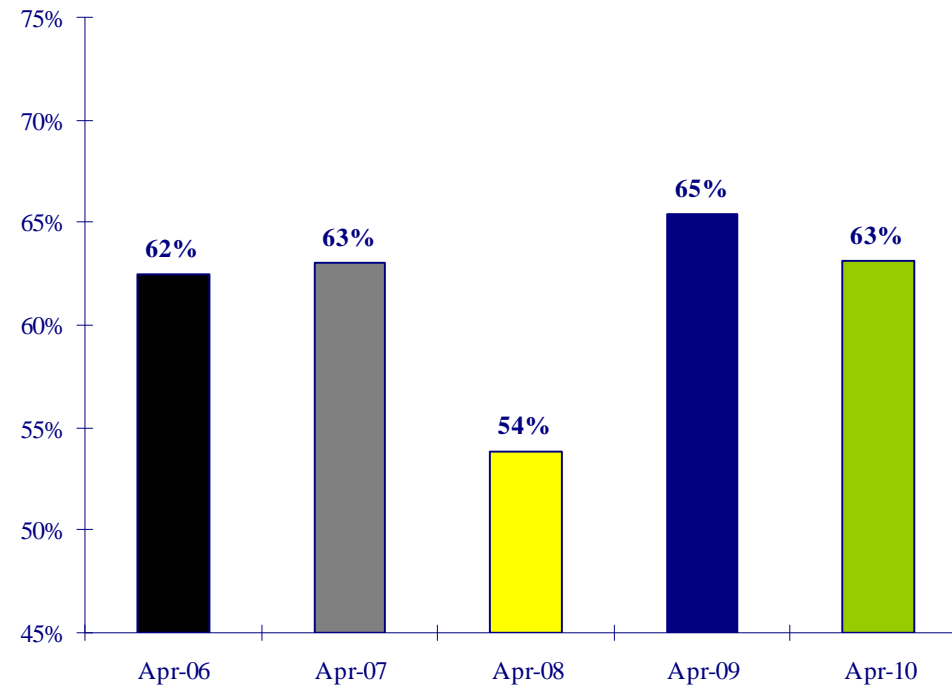

airBaltic

ikmēneša lidojumu statistika

2010.gada aprīlis

Lidojumu skaits (2010. gada aprīlis)

+10% salīdzinot ar to pašu periodu iepriekšējā gadā

Lidojumu skaits (2010. gada janvāris - aprīlis)

+18% salīdzinot ar to pašu periodu iepriekšējā gadā

Pasažieru skaits (2010. gada aprīlis)

-3% salīdzinot ar to pašu periodu iepriekšējā gadā

Pasažieru skaits (2010. gada janvāris - aprīlis)

+16% salīdzinot ar to pašu periodu iepriekšējā gadā

Vietu piepildījums lidmašīnā (2010. gada aprīlis)

-2% punkti salīdzinot ar to pašu periodu iepriekšējā gadā

Vietu piepildījums lidmašīnā (2010. gada janvāris - aprīlis)

0% punktu salīdzinot ar to pašu periodu iepriekšējā gadā