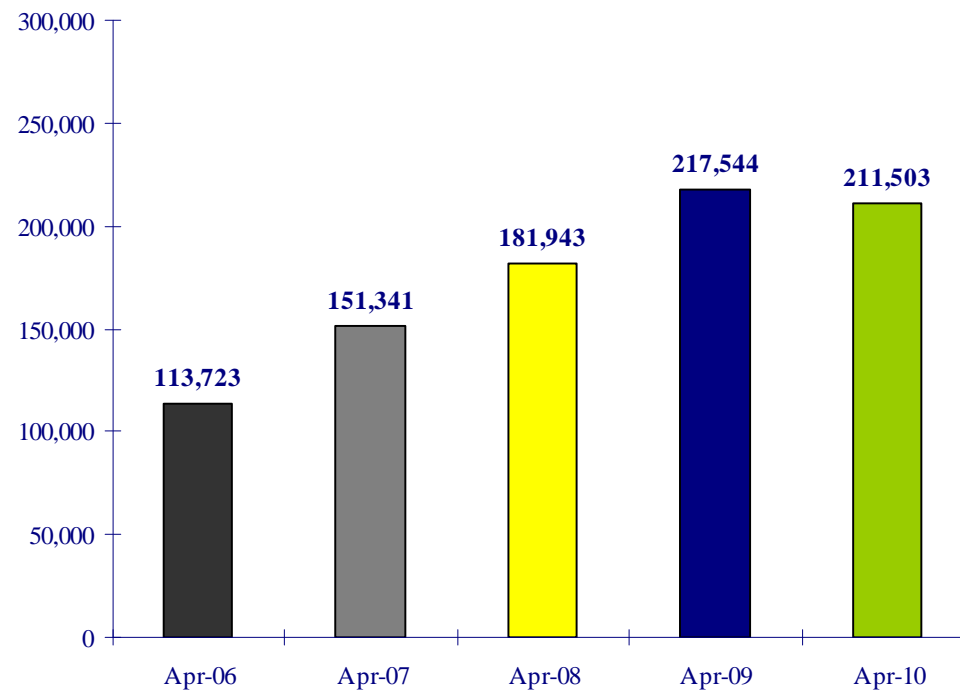

airBaltic

ikmēneša lidojumu statistika

2010.gada aprīlis

Lidojumu skaits (2010. gada aprīlis)

+10% salīdzinot ar to pašu periodu iepriekšējā gadā

Lidojumu skaits (2010. gada janvāris - aprīlis)

+18% salīdzinot ar to pašu periodu iepriekšējā gadā

Pasažieru skaits (2010. gada aprīlis)

-3% salīdzinot ar to pašu periodu iepriekšējā gadā

Pasažieru skaits (2010. gada janvāris - aprīlis)

+16% salīdzinot ar to pašu periodu iepriekšējā gadā

Vietu piepildījums lidmašīnā (2010. gada aprīlis)

-2% punkti salīdzinot ar to pašu periodu iepriekšējā gadā

Vietu piepildījums lidmašīnā (2010. gada janvāris - aprīlis)

0% punktu salīdzinot ar to pašu periodu iepriekšējā gadā