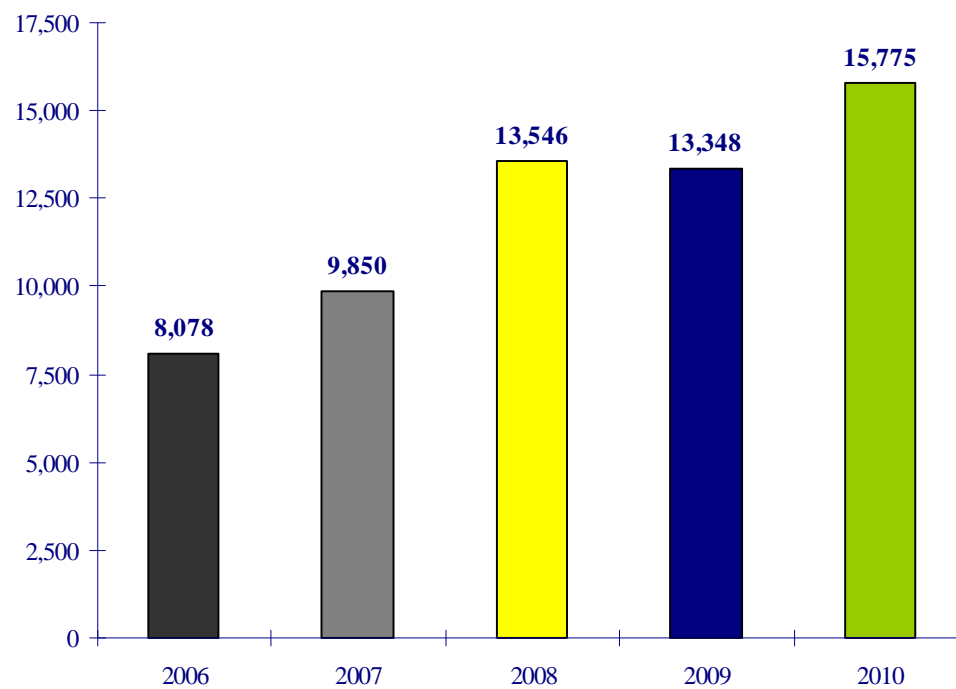

airBaltic

ikmēneša lidojumu statistika

2010.gada aprīlis

Lidojumu skaits (2010. gada aprīlis)

+10% salīdzinot ar to pašu periodu iepriekšējā gadā

Lidojumu skaits (2010. gada janvāris - aprīlis)

+18% salīdzinot ar to pašu periodu iepriekšējā gadā

Pasažieru skaits (2010. gada aprīlis)

-3% salīdzinot ar to pašu periodu iepriekšējā gadā

Pasažieru skaits (2010. gada janvāris - aprīlis)

+16% salīdzinot ar to pašu periodu iepriekšējā gadā

Vietu piepildījums lidmašīnā (2010. gada aprīlis)

-2% punkti salīdzinot ar to pašu periodu iepriekšējā gadā

Vietu piepildījums lidmašīnā (2010. gada janvāris - aprīlis)

0% punktu salīdzinot ar to pašu periodu iepriekšējā gadā