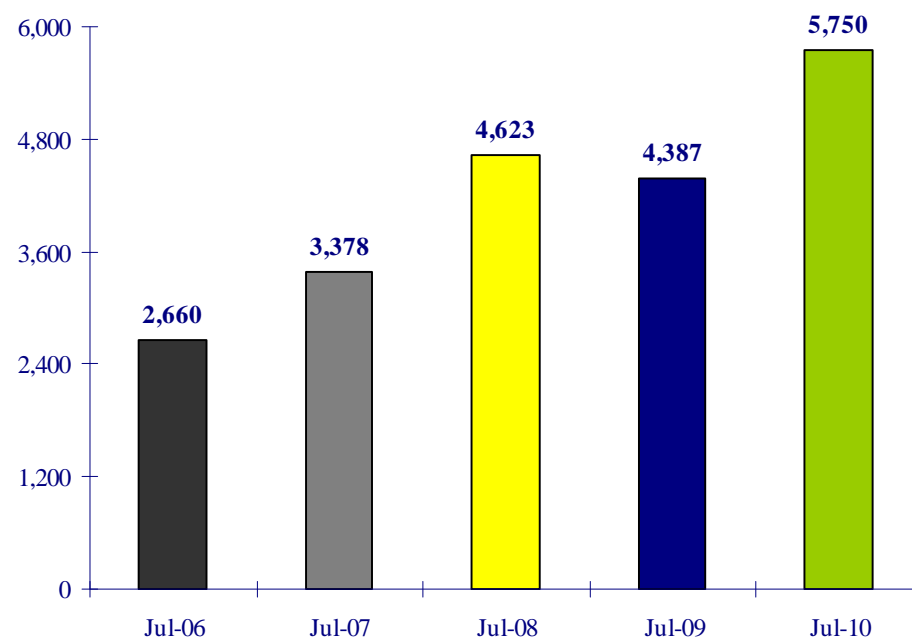

airBaltic

ikmēneša lidojumu statistika

2010.gada jūlijs

Lidojumu skaits (2010. gada jūlijs)

+31% salīdzinot ar to pašu periodu iepriekšējā gadā

Lidojumu skaits (2010. gada janvāris - jūlijs)

+27% salīdzinot ar to pašu periodu iepriekšējā gadā

Pasažieru skaits (2010. gada jūlijs)

+24% salīdzinot ar to pašu periodu iepriekšējā gadā

Pasažieru skaits (2010. gada janvāris - jūlijs)

+22% salīdzinot ar to pašu periodu iepriekšējā gadā

Vietu piepildījums lidmašīnā (2010. gada jūlijs)

-1% punkts salīdzinot ar to pašu periodu iepriekšējā gadā

Vietu piepildījums lidmašīnā (2010. gada janvāris - jūlijs)

Nemainīgs salīdzinot ar to pašu periodu iepriekšējā gadā