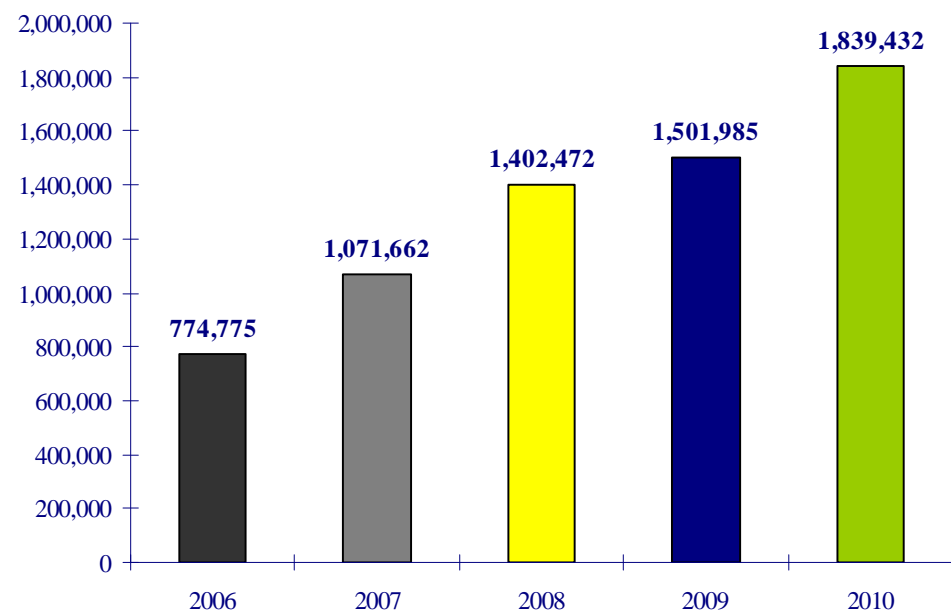

airBaltic

ikmēneša lidojumu statistika

2010.gada jūlijs

Lidojumu skaits (2010. gada jūlijs)

+31% salīdzinot ar to pašu periodu iepriekšējā gadā

Lidojumu skaits (2010. gada janvāris - jūlijs)

+27% salīdzinot ar to pašu periodu iepriekšējā gadā

Pasažieru skaits (2010. gada jūlijs)

+24% salīdzinot ar to pašu periodu iepriekšējā gadā

Pasažieru skaits (2010. gada janvāris - jūlijs)

+22% salīdzinot ar to pašu periodu iepriekšējā gadā

Vietu piepildījums lidmašīnā (2010. gada jūlijs)

-1% punkts salīdzinot ar to pašu periodu iepriekšējā gadā

Vietu piepildījums lidmašīnā (2010. gada janvāris - jūlijs)

Nemainīgs salīdzinot ar to pašu periodu iepriekšējā gadā