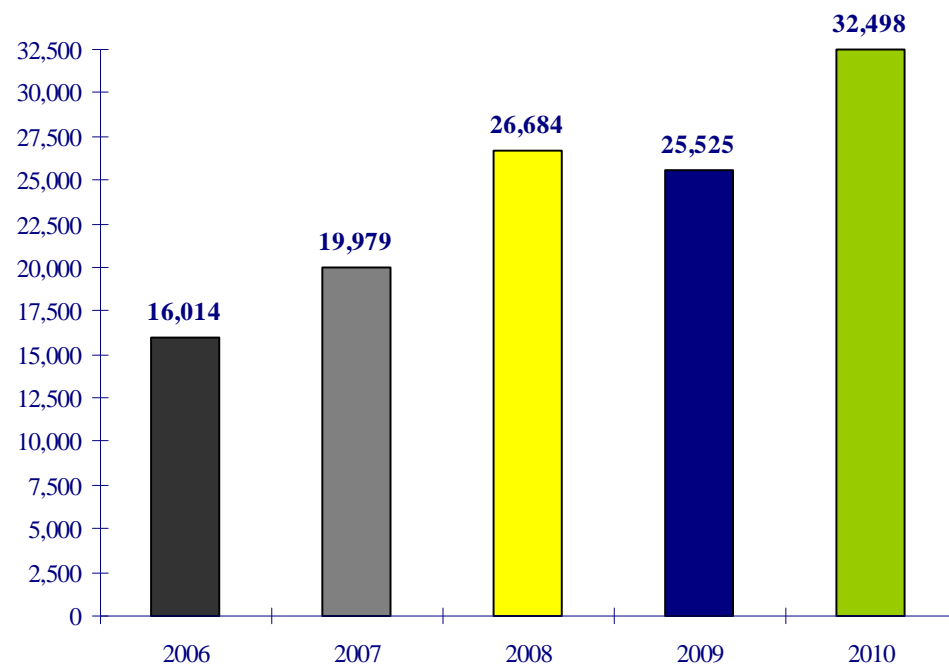

airBaltic

ikmēneša lidojumu statistika

2010.gada jūlijs

Lidojumu skaits (2010. gada jūlijs)

+31% salīdzinot ar to pašu periodu iepriekšējā gadā

Lidojumu skaits (2010. gada janvāris - jūlijs)

+27% salīdzinot ar to pašu periodu iepriekšējā gadā

Pasažieru skaits (2010. gada jūlijs)

+24% salīdzinot ar to pašu periodu iepriekšējā gadā

Pasažieru skaits (2010. gada janvāris - jūlijs)

+22% salīdzinot ar to pašu periodu iepriekšējā gadā

Vietu piepildījums lidmašīnā (2010. gada jūlijs)

-1% punkts salīdzinot ar to pašu periodu iepriekšējā gadā

Vietu piepildījums lidmašīnā (2010. gada janvāris - jūlijs)

Nemainīgs salīdzinot ar to pašu periodu iepriekšējā gadā