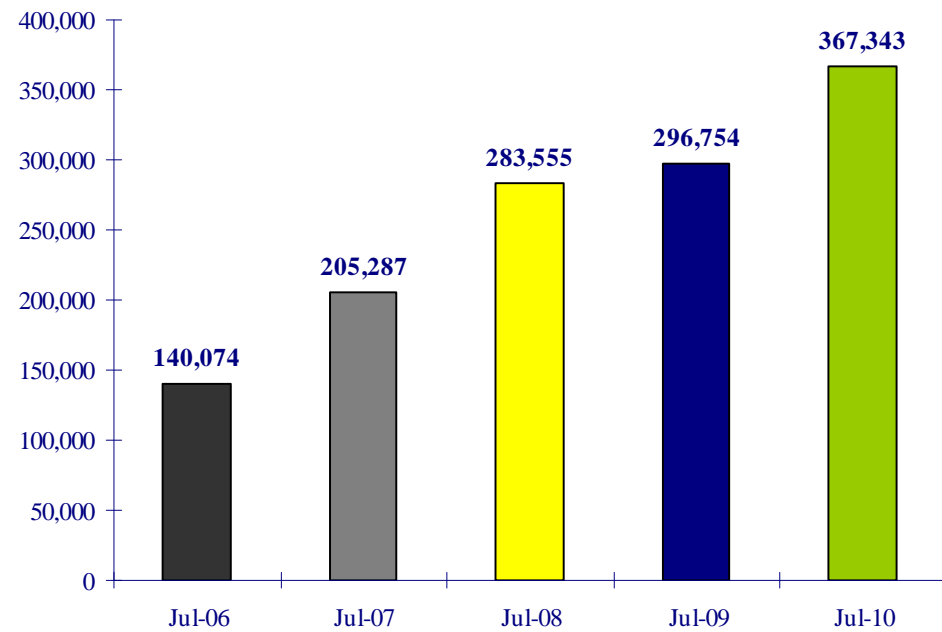

airBaltic

ikmēneša lidojumu statistika

2010.gada jūlijs

Lidojumu skaits (2010. gada jūlijs)

+31% salīdzinot ar to pašu periodu iepriekšējā gadā

Lidojumu skaits (2010. gada janvāris - jūlijs)

+27% salīdzinot ar to pašu periodu iepriekšējā gadā

Pasažieru skaits (2010. gada jūlijs)

+24% salīdzinot ar to pašu periodu iepriekšējā gadā

Pasažieru skaits (2010. gada janvāris - jūlijs)

+22% salīdzinot ar to pašu periodu iepriekšējā gadā

Vietu piepildījums lidmašīnā (2010. gada jūlijs)

-1% punkts salīdzinot ar to pašu periodu iepriekšējā gadā

Vietu piepildījums lidmašīnā (2010. gada janvāris - jūlijs)

Nemainīgs salīdzinot ar to pašu periodu iepriekšējā gadā