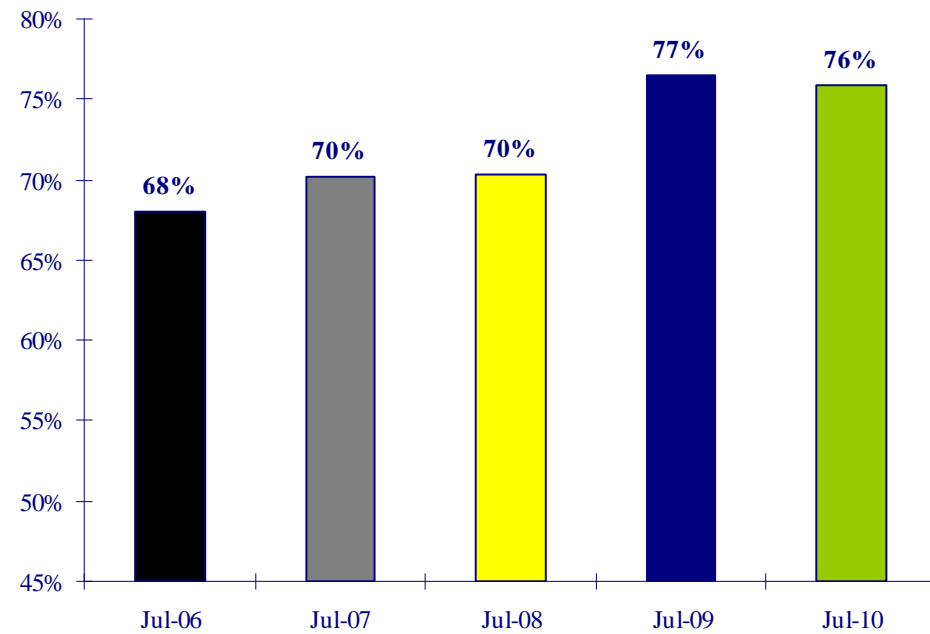

airBaltic

ikmēneša lidojumu statistika

2010.gada jūlijs

Lidojumu skaits (2010. gada jūlijs)

+31% salīdzinot ar to pašu periodu iepriekšējā gadā

Lidojumu skaits (2010. gada janvāris - jūlijs)

+27% salīdzinot ar to pašu periodu iepriekšējā gadā

Pasažieru skaits (2010. gada jūlijs)

+24% salīdzinot ar to pašu periodu iepriekšējā gadā

Pasažieru skaits (2010. gada janvāris - jūlijs)

+22% salīdzinot ar to pašu periodu iepriekšējā gadā

Vietu piepildījums lidmašīnā (2010. gada jūlijs)

-1% punkts salīdzinot ar to pašu periodu iepriekšējā gadā

Vietu piepildījums lidmašīnā (2010. gada janvāris - jūlijs)

Nemainīgs salīdzinot ar to pašu periodu iepriekšējā gadā