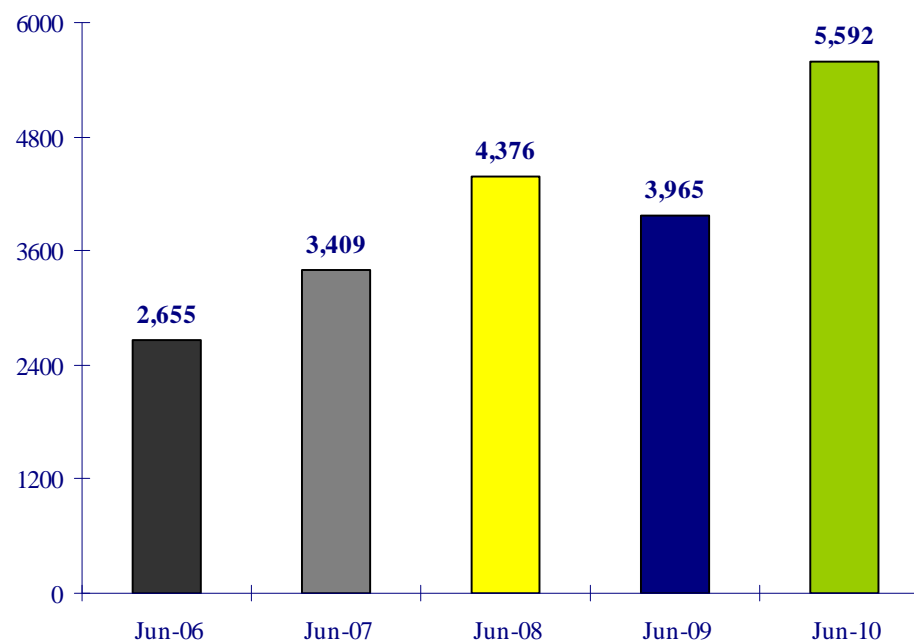

airBaltic

ikmēneša lidojumu statistika

2010.gada jūnijs

Lidojumu skaits (2010. gada jūnijs)

+41% salīdzinot ar to pašu periodu iepriekšējā gadā

Lidojumu skaits (2010. gada janvāris - jūnijs)

+27% salīdzinot ar to pašu periodu iepriekšējā gadā

Pasažieru skaits (2010. gada jūnijs)

+32% salīdzinot ar to pašu periodu iepriekšējā gadā

Pasažieru skaits (2010. gada janvāris - jūnijs)

+22% salīdzinot ar to pašu periodu iepriekšējā gadā

Vietu piepildījums lidmašīnā (2010. gada jūnijs)

Nemainīgs salīdzinot ar to pašu periodu iepriekšējā gadā

Vietu piepildījums lidmašīnā (2010. gada janvāris - jūnijs)

Nemainīgs salīdzinot ar to pašu periodu iepriekšējā gadā