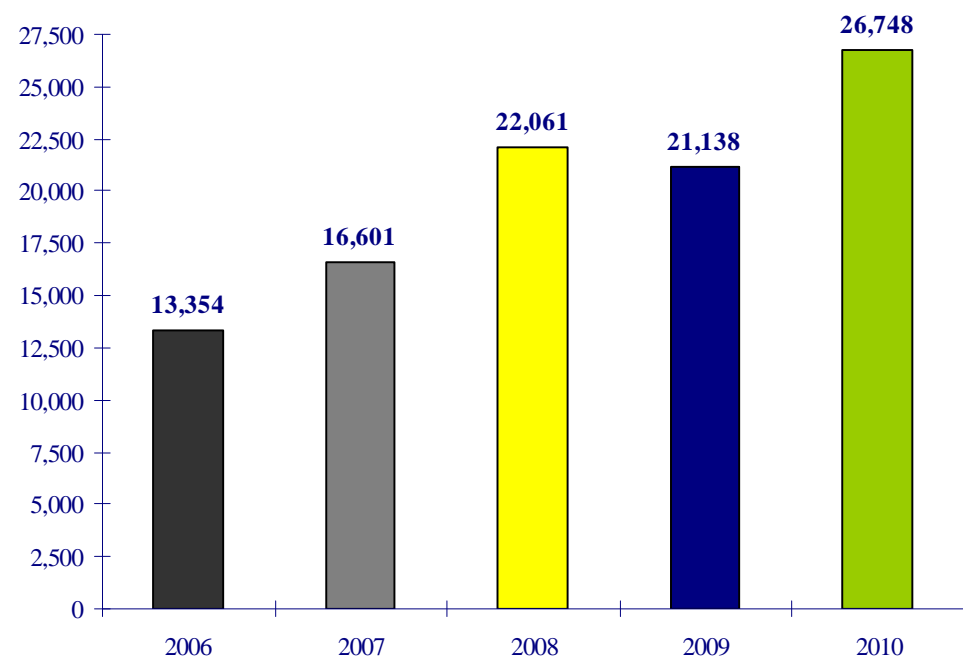

airBaltic

ikmēneša lidojumu statistika

2010.gada jūnijs

Lidojumu skaits (2010. gada jūnijs)

+41% salīdzinot ar to pašu periodu iepriekšējā gadā

Lidojumu skaits (2010. gada janvāris - jūnijs)

+27% salīdzinot ar to pašu periodu iepriekšējā gadā

Pasažieru skaits (2010. gada jūnijs)

+32% salīdzinot ar to pašu periodu iepriekšējā gadā

Pasažieru skaits (2010. gada janvāris - jūnijs)

+22% salīdzinot ar to pašu periodu iepriekšējā gadā

Vietu piepildījums lidmašīnā (2010. gada jūnijs)