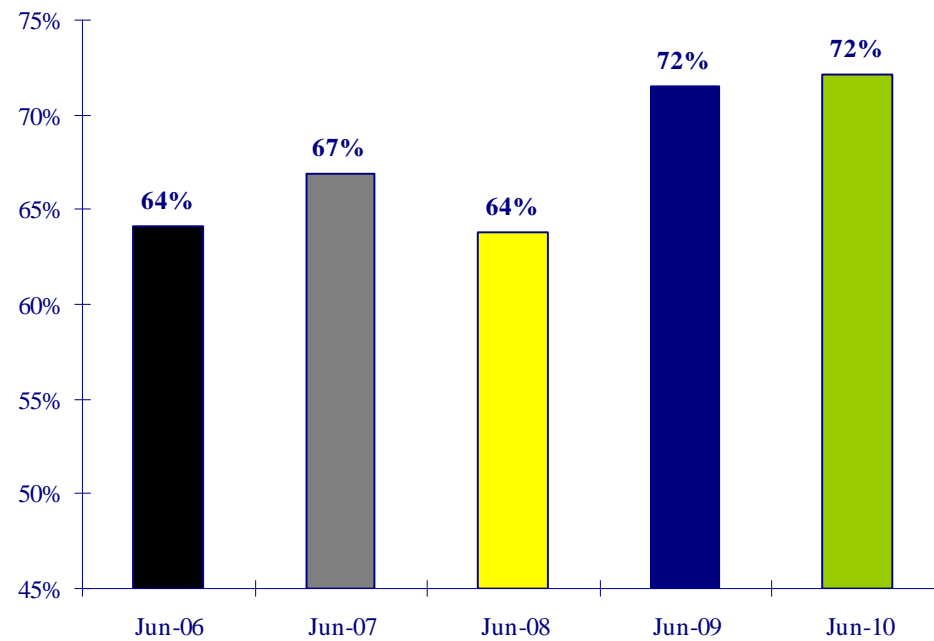

airBaltic

ikmēneša lidojumu statistika

2010.gada jūnijs

Lidojumu skaits (2010. gada jūnijs)

+41% salīdzinot ar to pašu periodu iepriekšējā gadā

Lidojumu skaits (2010. gada janvāris - jūnijs)

+27% salīdzinot ar to pašu periodu iepriekšējā gadā

Pasažieru skaits (2010. gada jūnijs)

+32% salīdzinot ar to pašu periodu iepriekšējā gadā

Pasažieru skaits (2010. gada janvāris - jūnijs)

+22% salīdzinot ar to pašu periodu iepriekšējā gadā

Vietu piepildījums lidmašīnā (2010. gada jūnijs)

Nemainīgs salīdzinot ar to pašu periodu iepriekšējā gadā

Vietu piepildījums lidmašīnā (2010. gada janvāris - jūnijs)

Nemainīgs salīdzinot ar to pašu periodu iepriekšējā gadā