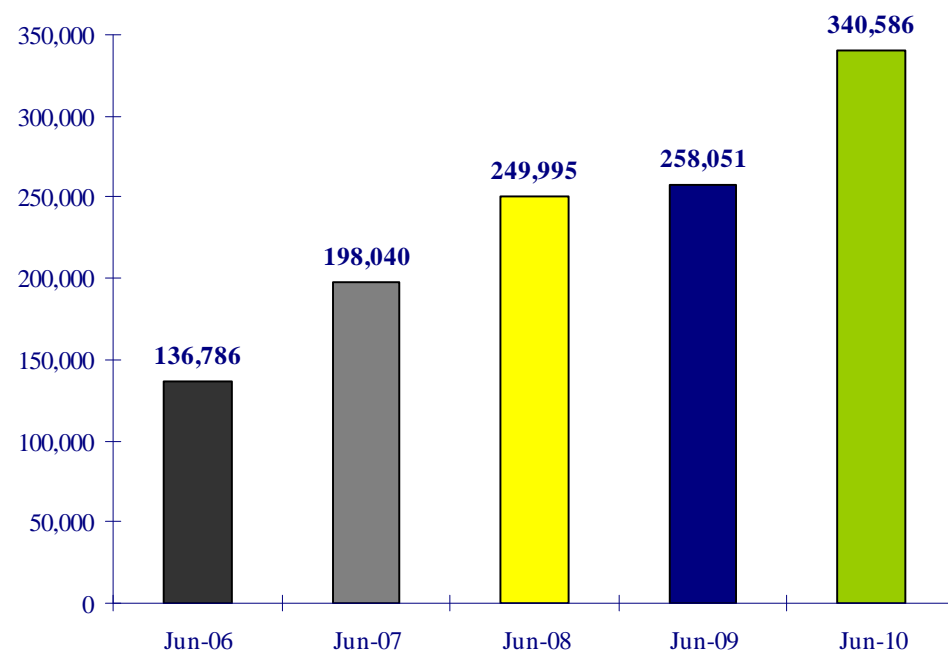

airBaltic

ikmēneša lidojumu statistika

2010.gada jūnijs

Lidojumu skaits (2010. gada jūnijs)

+41% salīdzinot ar to pašu periodu iepriekšējā gadā

Lidojumu skaits (2010. gada janvāris - jūnijs)

+27% salīdzinot ar to pašu periodu iepriekšējā gadā

Pasažieru skaits (2010. gada jūnijs)

+32% salīdzinot ar to pašu periodu iepriekšējā gadā

Pasažieru skaits (2010. gada janvāris - jūnijs)

+22% salīdzinot ar to pašu periodu iepriekšējā gadā

Vietu piepildījums lidmašīnā (2010. gada jūnijs)

Nemainīgs salīdzinot ar to pašu periodu iepriekšējā gadā

Vietu piepildījums lidmašīnā (2010. gada janvāris - jūnijs)

Nemainīgs salīdzinot ar to pašu periodu iepriekšējā gadā