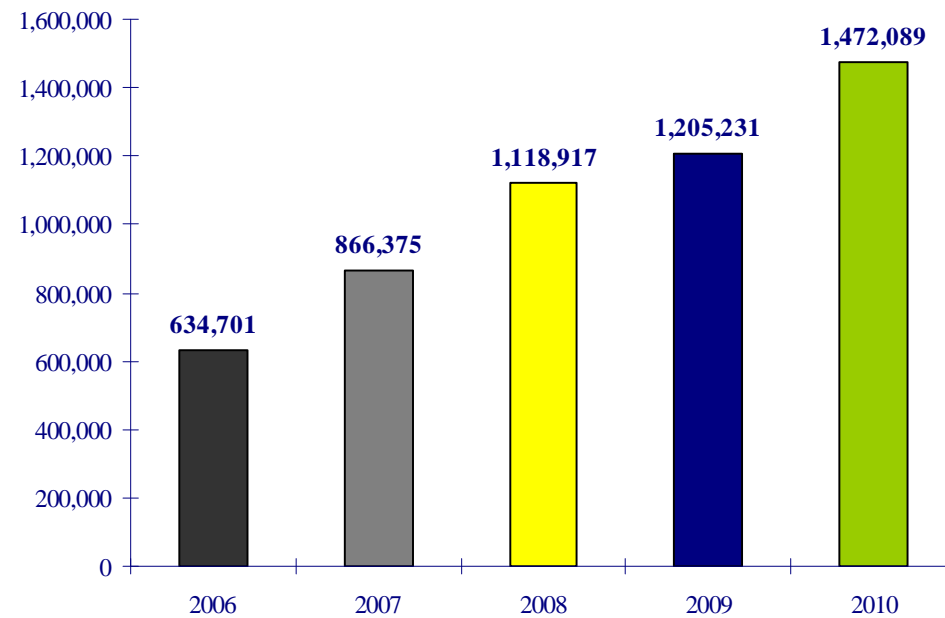

airBaltic

ikmēneša lidojumu statistika

2010.gada jūnijs

Lidojumu skaits (2010. gada jūnijs)

+41% salīdzinot ar to pašu periodu iepriekšējā gadā

Lidojumu skaits (2010. gada janvāris - jūnijs)

+27% salīdzinot ar to pašu periodu iepriekšējā gadā

Pasažieru skaits (2010. gada jūnijs)

+32% salīdzinot ar to pašu periodu iepriekšējā gadā

Pasažieru skaits (2010. gada janvāris - jūnijs)

+22% salīdzinot ar to pašu periodu iepriekšējā gadā

Vietu piepildījums lidmašīnā (2010. gada jūnijs)