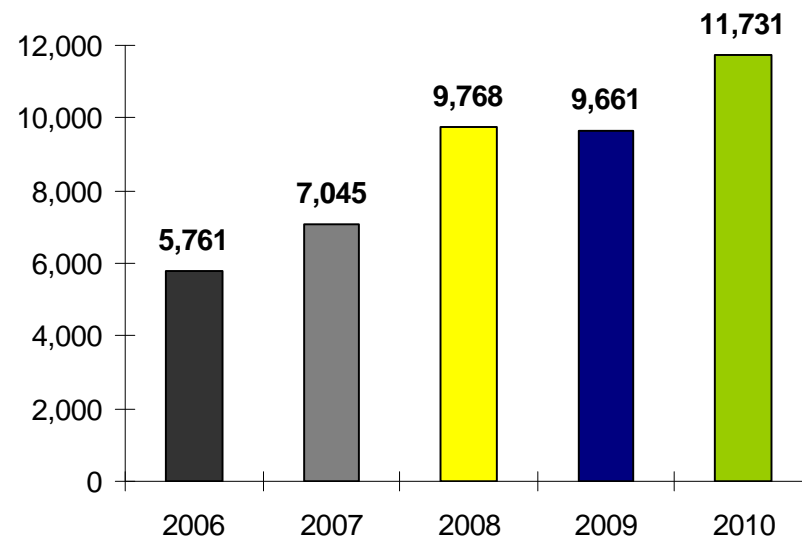

airBaltic

ikmēneša lidojumu statistika

2010.gada marts

Lidojumu skaits (2010. gada marts)

+27% salīdzinot ar to pašu periodu iepriekšējā gadā

Lidojumu skaits (2010. gada janvāris - marts)

+21% salīdzinot ar to pašu periodu iepriekšējā gadā

Pasažieru skaits (2010. gada marts)

+36% salīdzinot ar to pašu periodu iepriekšējā gadā

Pasažieru skaits (2010. gada janvāris - marts)

+25% salīdzinot ar to pašu periodu iepriekšējā gadā

Vietu piepildījums lidmašīnā (2010. gada marts)

+4% punkti salīdzinot ar to pašu periodu iepriekšējā gadā

Vietu piepildījums lidmašīnā (2010. gada janvāris - marts)

+2% punkti salīdzinot ar to pašu periodu iepriekšējā gadā