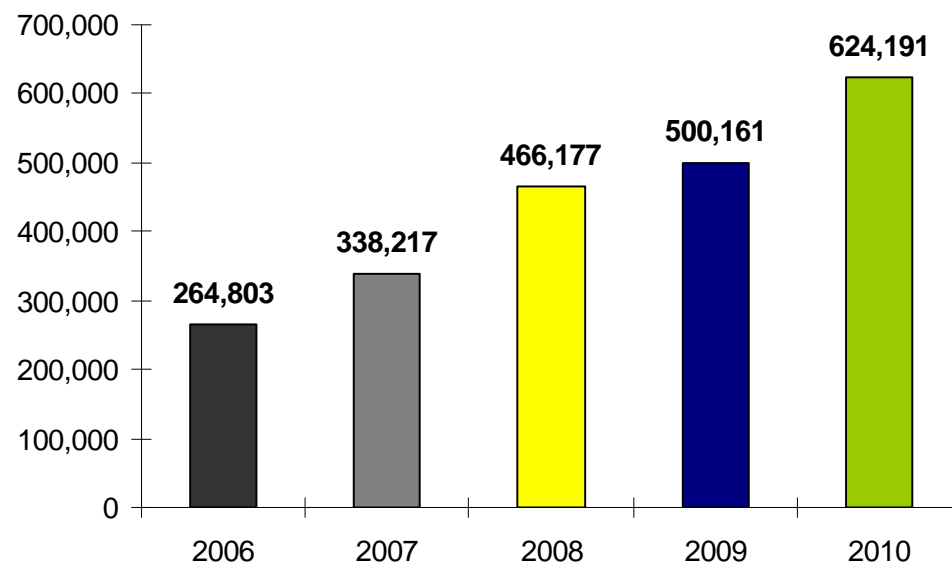

airBaltic

ikmēneša lidojumu statistika

2010.gada marts

Lidojumu skaits (2010. gada marts)

+27% salīdzinot ar to pašu periodu iepriekšējā gadā

Lidojumu skaits (2010. gada janvāris - marts)

+21% salīdzinot ar to pašu periodu iepriekšējā gadā

Pasažieru skaits (2010. gada marts)

+36% salīdzinot ar to pašu periodu iepriekšējā gadā

Pasažieru skaits (2010. gada janvāris - marts)

+25% salīdzinot ar to pašu periodu iepriekšējā gadā

Vietu piepildījums lidmašīnā (2010. gada marts)

+4% punkti salīdzinot ar to pašu periodu iepriekšējā gadā

Vietu piepildījums lidmašīnā (2010. gada janvāris - marts)

+2% punkti salīdzinot ar to pašu periodu iepriekšējā gadā