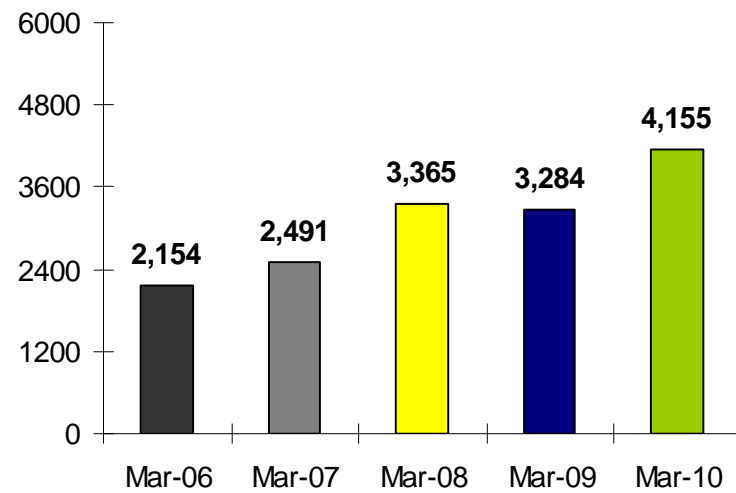

airBaltic

ikmēneša lidojumu statistika

2010.gada marts

Lidojumu skaits (2010. gada marts)

+27% salīdzinot ar to pašu periodu iepriekšējā gadā

Lidojumu skaits (2010. gada janvāris - marts)

+21% salīdzinot ar to pašu periodu iepriekšējā gadā

Pasažieru skaits (2010. gada marts)

+36% salīdzinot ar to pašu periodu iepriekšējā gadā

Pasažieru skaits (2010. gada janvāris - marts)

+25% salīdzinot ar to pašu periodu iepriekšējā gadā

Vietu piepildījums lidmašīnā (2010. gada marts)

+4% punkti salīdzinot ar to pašu periodu iepriekšējā gadā

Vietu piepildījums lidmašīnā (2010. gada janvāris - marts)

+2% punkti salīdzinot ar to pašu periodu iepriekšējā gadā