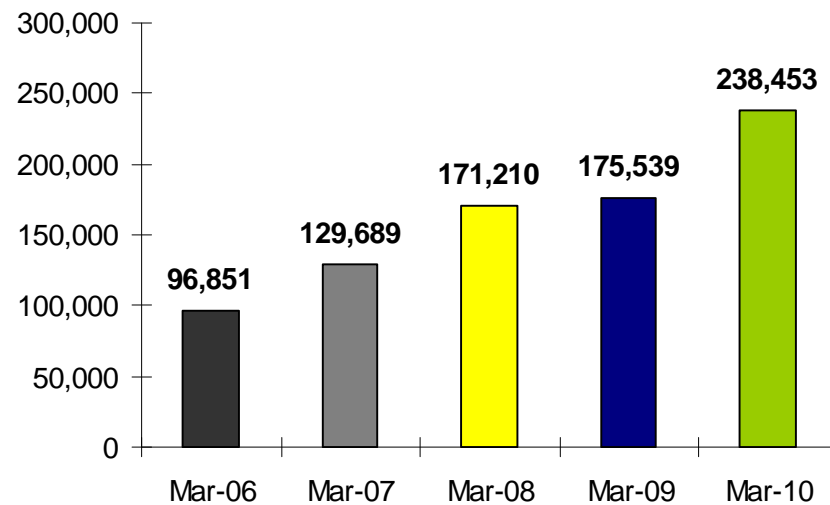

airBaltic

ikmēneša lidojumu statistika

2010.gada marts

Lidojumu skaits (2010. gada marts)

+27% salīdzinot ar to pašu periodu iepriekšējā gadā

Lidojumu skaits (2010. gada janvāris - marts)

+21% salīdzinot ar to pašu periodu iepriekšējā gadā

Pasažieru skaits (2010. gada marts)

+36% salīdzinot ar to pašu periodu iepriekšējā gadā

Pasažieru skaits (2010. gada janvāris - marts)

+25% salīdzinot ar to pašu periodu iepriekšējā gadā

Vietu piepildījums lidmašīnā (2010. gada marts)

+4% punkti salīdzinot ar to pašu periodu iepriekšējā gadā

Vietu piepildījums lidmašīnā (2010. gada janvāris - marts)

+2% punkti salīdzinot ar to pašu periodu iepriekšējā gadā