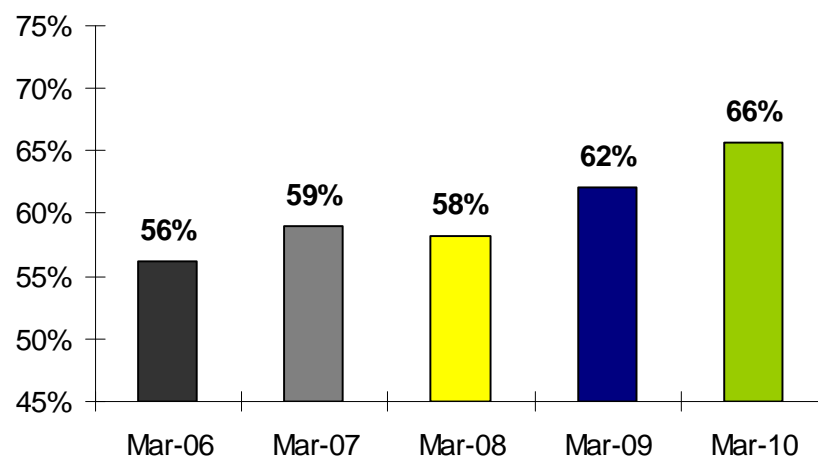

airBaltic

ikmēneša lidojumu statistika

2010.gada marts

Lidojumu skaits (2010. gada marts)

+27% salīdzinot ar to pašu periodu iepriekšējā gadā

Lidojumu skaits (2010. gada janvāris - marts)

+21% salīdzinot ar to pašu periodu iepriekšējā gadā

Pasažieru skaits (2010. gada marts)

+36% salīdzinot ar to pašu periodu iepriekšējā gadā

Pasažieru skaits (2010. gada janvāris - marts)

+25% salīdzinot ar to pašu periodu iepriekšējā gadā

Vietu piepildījums lidmašīnā (2010. gada marts)

+4% punkti salīdzinot ar to pašu periodu iepriekšējā gadā

Vietu piepildījums lidmašīnā (2010. gada janvāris - marts)

+2% punkti salīdzinot ar to pašu periodu iepriekšējā gadā