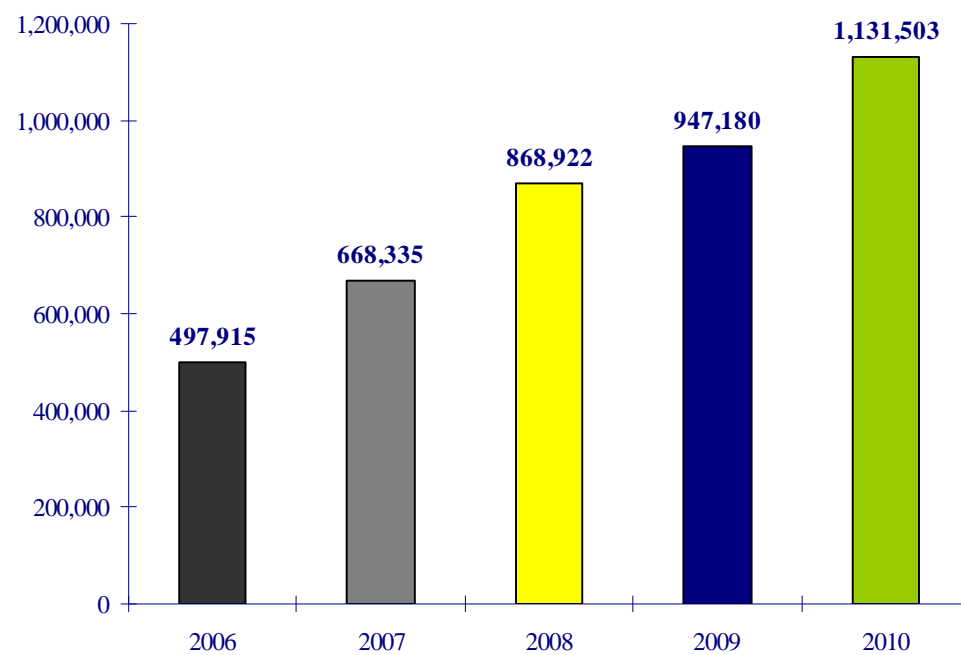

airBaltic

ikmēneša lidojumu statistika

2010.gada maijs

Lidojumu skaits (2010. gada maijs)

+41% salīdzinot ar to pašu periodu iepriekšējā gadā

Lidojumu skaits (2010. gada janvāris - maijs)

+23% salīdzinot ar to pašu periodu iepriekšējā gadā

Pasažieru skaits (2010. gada maijs)

+29% salīdzinot ar to pašu periodu iepriekšējā gadā

Pasažieru skaits (2010. gada janvāris - maijs)

+19% salīdzinot ar to pašu periodu iepriekšējā gadā

Viētu piepildījums lidmašīnā (2010. gada maijs)

+3% punkti salīdzinot ar to pašu periodu iepriekšējā gadā

Vietu piepildījums lidmašīnā (2010. gada janvāris - maijs)

+1% punkts salīdzinot ar to pašu periodu iepriekšējā gadā