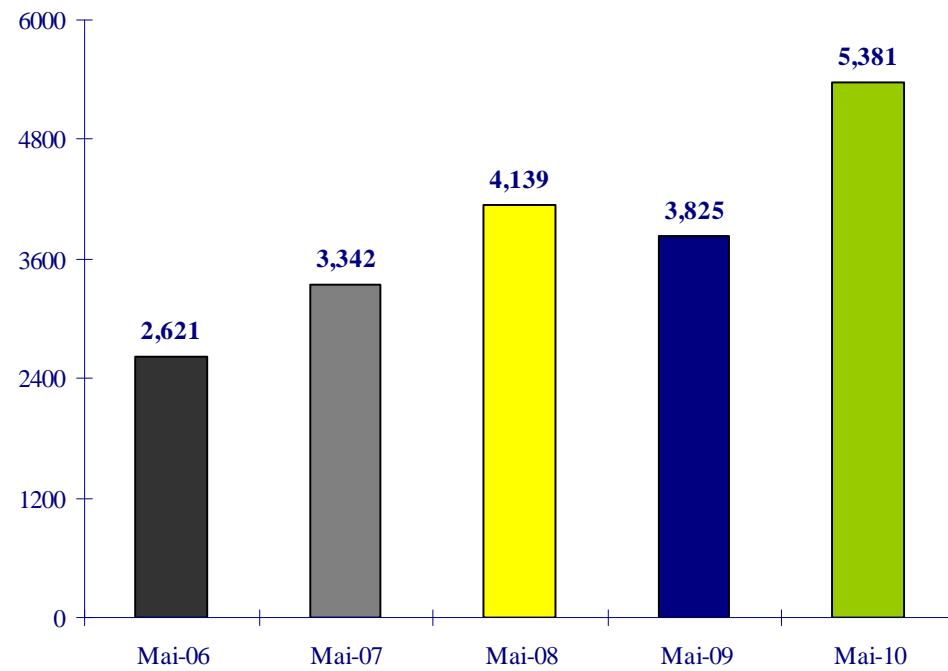

airBaltic

ikmēneša lidojumu statistika

2010.gada maijs

Lidojumu skaits (2010. gada maijs)

+41% salīdzinot ar to pašu periodu iepriekšējā gadā

Lidojumu skaits (2010. gada janvāris - maijs)

+23% salīdzinot ar to pašu periodu iepriekšējā gadā

Pasažieru skaits (2010. gada maijs)

+29% salīdzinot ar to pašu periodu iepriekšējā gadā

Pasažieru skaits (2010. gada janvāris - maijs)

+19% salīdzinot ar to pašu periodu iepriekšējā gadā

Viētu piepildījums lidmašīnā (2010. gada maijs)

+3% punkti salīdzinot ar to pašu periodu iepriekšējā gadā

Vietu piepildījums lidmašīnā (2010. gada janvāris - maijs)

+1% punkts salīdzinot ar to pašu periodu iepriekšējā gadā