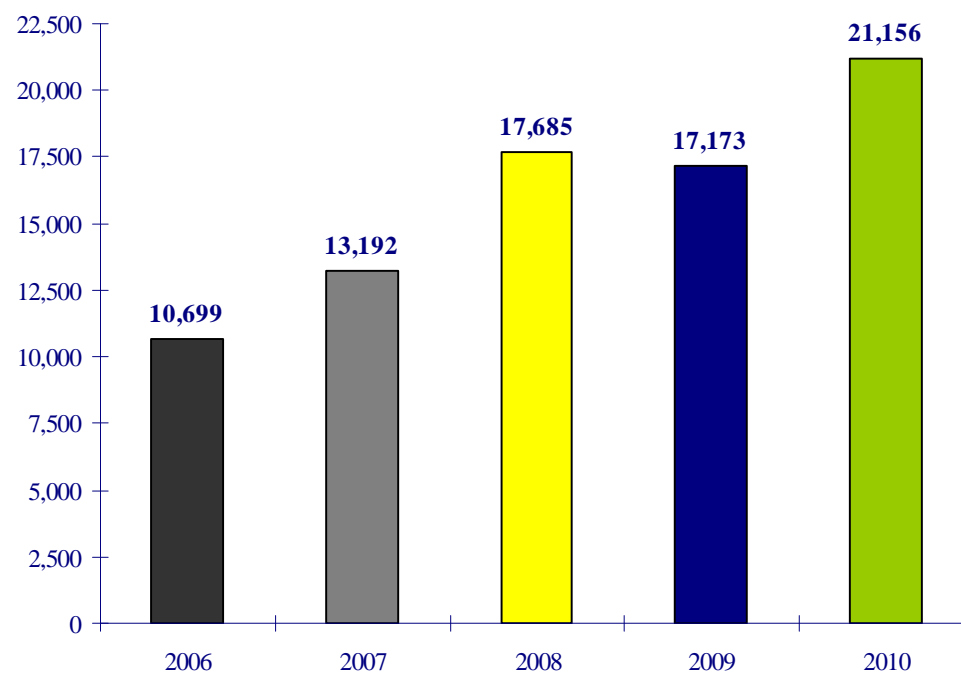

airBaltic

ikmēneša lidojumu statistika

2010.gada maijs

Lidojumu skaits (2010. gada maijs)

+41% salīdzinot ar to pašu periodu iepriekšējā gadā

Lidojumu skaits (2010. gada janvāris - maijs)

+23% salīdzinot ar to pašu periodu iepriekšējā gadā

Pasažieru skaits (2010. gada maijs)

+29% salīdzinot ar to pašu periodu iepriekšējā gadā

Pasažieru skaits (2010. gada janvāris - maijs)

+19% salīdzinot ar to pašu periodu iepriekšējā gadā

Viētu piepildījums lidmašīnā (2010. gada maijs)

+3% punkti salīdzinot ar to pašu periodu iepriekšējā gadā

Vietu piepildījums lidmašīnā (2010. gada janvāris - maijs)

+1% punkts salīdzinot ar to pašu periodu iepriekšējā gadā