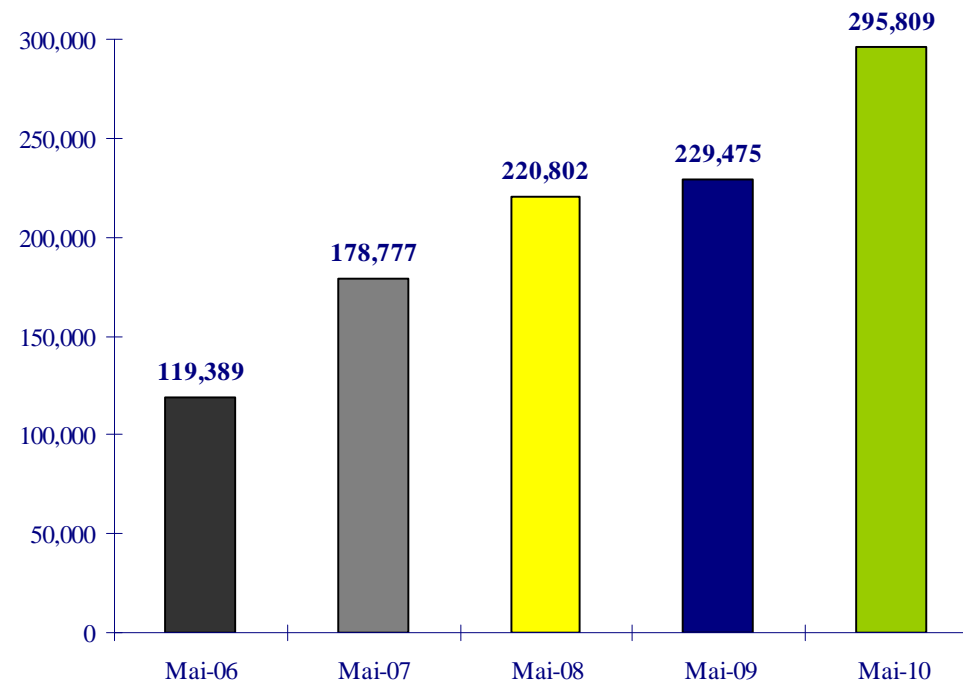

airBaltic

ikmēneša lidojumu statistika

2010.gada maijs

Lidojumu skaits (2010. gada maijs)

+41% salīdzinot ar to pašu periodu iepriekšējā gadā

Lidojumu skaits (2010. gada janvāris - maijs)

+23% salīdzinot ar to pašu periodu iepriekšējā gadā

Pasažieru skaits (2010. gada maijs)

+29% salīdzinot ar to pašu periodu iepriekšējā gadā

Pasažieru skaits (2010. gada janvāris - maijs)

+19% salīdzinot ar to pašu periodu iepriekšējā gadā

Viētu piepildījums lidmašīnā (2010. gada maijs)

+3% punkti salīdzinot ar to pašu periodu iepriekšējā gadā

Vietu piepildījums lidmašīnā (2010. gada janvāris - maijs)

+1% punkts salīdzinot ar to pašu periodu iepriekšējā gadā