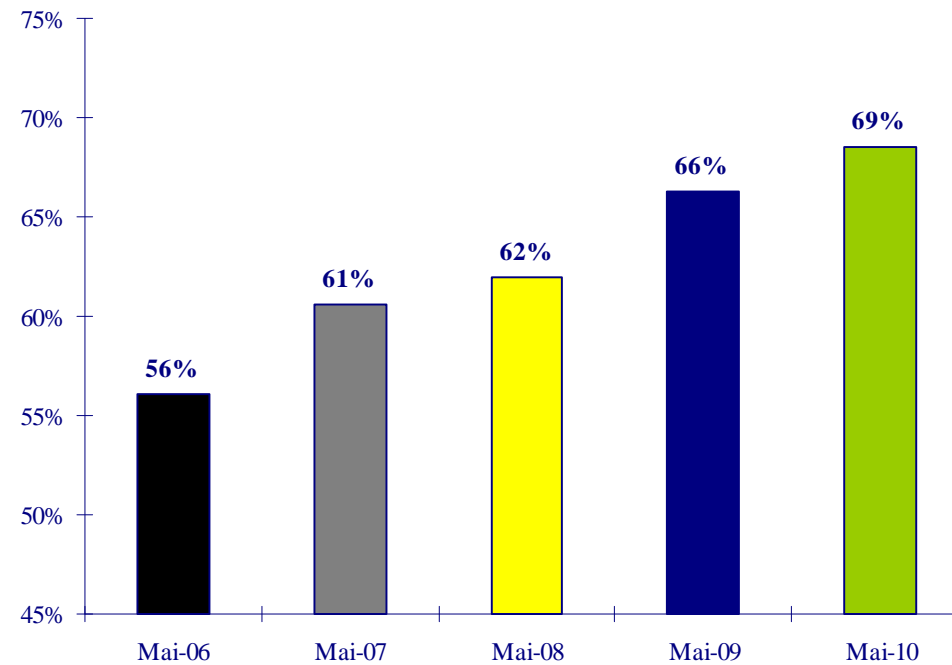

Pasažieru skaits (2010. gada maijs)

+29% salīdzinot ar to pašu periodu iepriekšējā gadā

Pasažieru skaits (2010. gada janvāris - maijs)

+19% salīdzinot ar to pašu periodu iepriekšējā gadā

Viētu piepildījums lidmašīnā (2010. gada maijs)

+3% punkti salīdzinot ar to pašu periodu iepriekšējā gadā

Vietu piepildījums lidmašīnā (2010. gada janvāris - maijs)

+1% punkts salīdzinot ar to pašu periodu iepriekšējā gadā