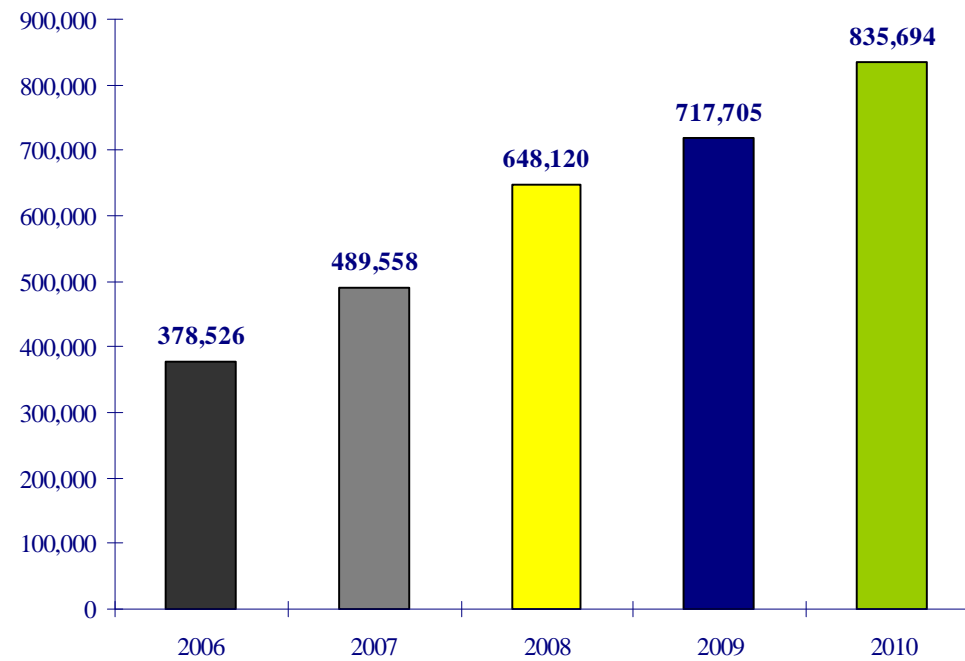

airBaltic

ежемесячная статистика

Апрель 2010

Количество рейсов: Апрель 2010

+ 10% сравнительно с тем же периодом в прошлом году

Количество рейсов: Январь - Апрель 2010

+ 18% сравнительно с тем же периодом в прошлом году

Количество пассажиров: Апрель 2010

-3% сравнительно с тем же периодом в прошлом году

Количество пассажиров: Январь - Апрель 2010

+ 16% сравнительно с тем же периодом в прошлом году

Процент заполняемости салона: Апрель 2010

-2% пунктов сравнительно с тем же периодом в прошлом году

Процент заполняемости салона: Январь - Апрель 2010

0% пунктов сравнительно с тем же периодом в прошлом году