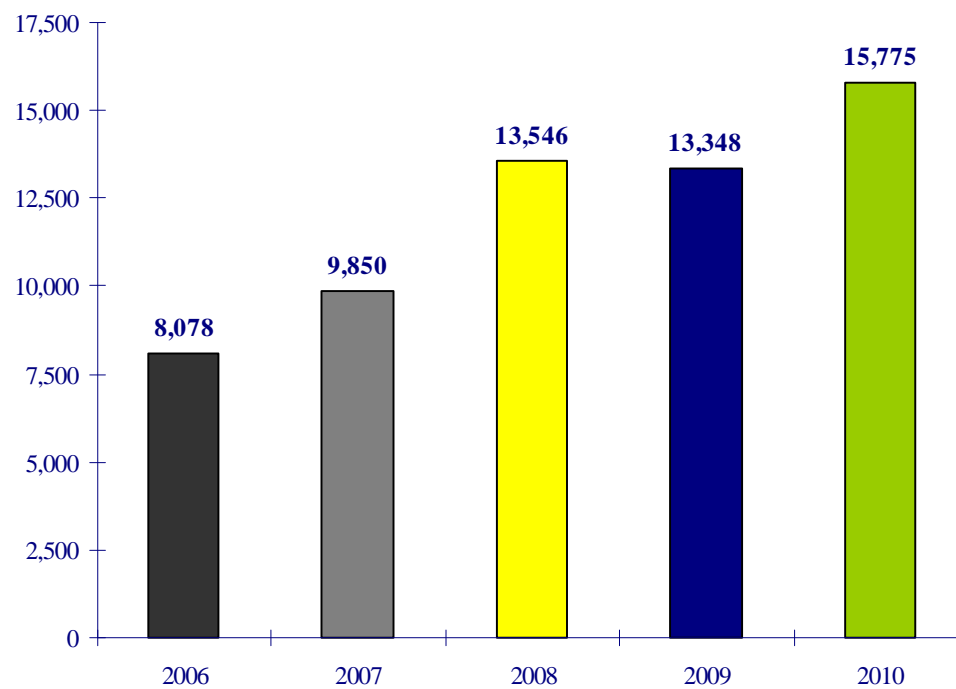

airBaltic

ежемесячная статистика

Апрель 2010

Количество рейсов: Апрель 2010

+ 10% сравнительно с тем же периодом в прошлом году

Количество рейсов: Январь - Апрель 2010

+ 18% сравнительно с тем же периодом в прошлом году

Количество пассажиров: Апрель 2010

-3% сравнительно с тем же периодом в прошлом году

Количество пассажиров: Январь - Апрель 2010

+ 16% сравнительно с тем же периодом в прошлом году

Процент заполняемости салона: Апрель 2010

-2% пунктов сравнительно с тем же периодом в прошлом году

Процент заполняемости салона: Январь - Апрель 2010

0% пунктов сравнительно с тем же периодом в прошлом году