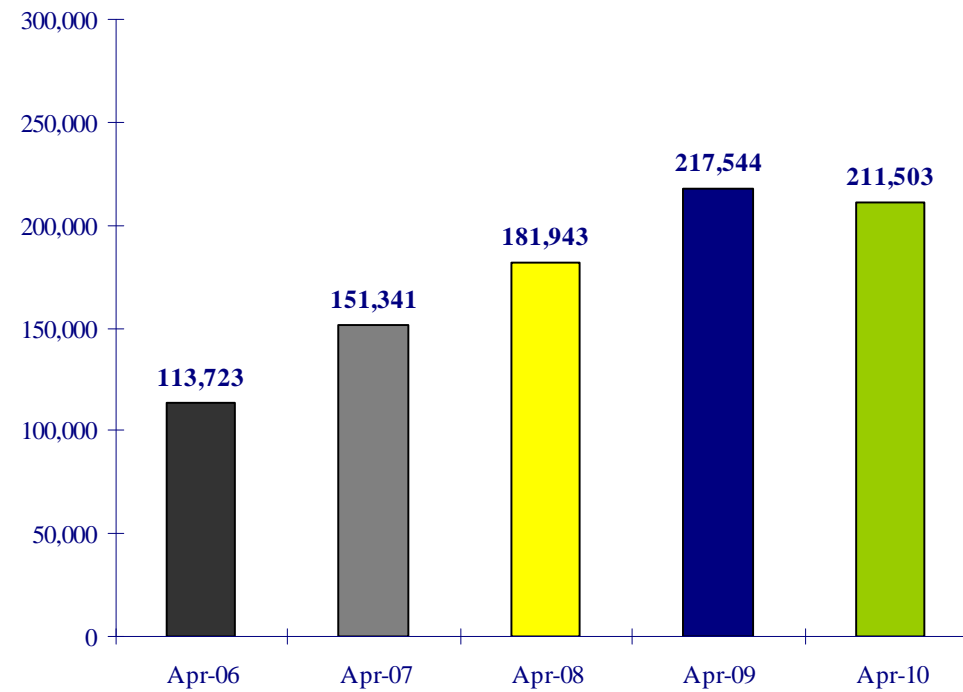

airBaltic

ежемесячная статистика

Апрель 2010

Количество рейсов: Апрель 2010

+ 10% сравнительно с тем же периодом в прошлом году

Количество рейсов: Январь - Апрель 2010

+ 18% сравнительно с тем же периодом в прошлом году

Количество пассажиров: Апрель 2010

-3% сравнительно с тем же периодом в прошлом году

Количество пассажиров: Январь - Апрель 2010

+ 16% сравнительно с тем же периодом в прошлом году

Процент заполняемости салона: Апрель 2010

-2% пунктов сравнительно с тем же периодом в прошлом году

Процент заполняемости салона: Январь - Апрель 2010

0% пунктов сравнительно с тем же периодом в прошлом году