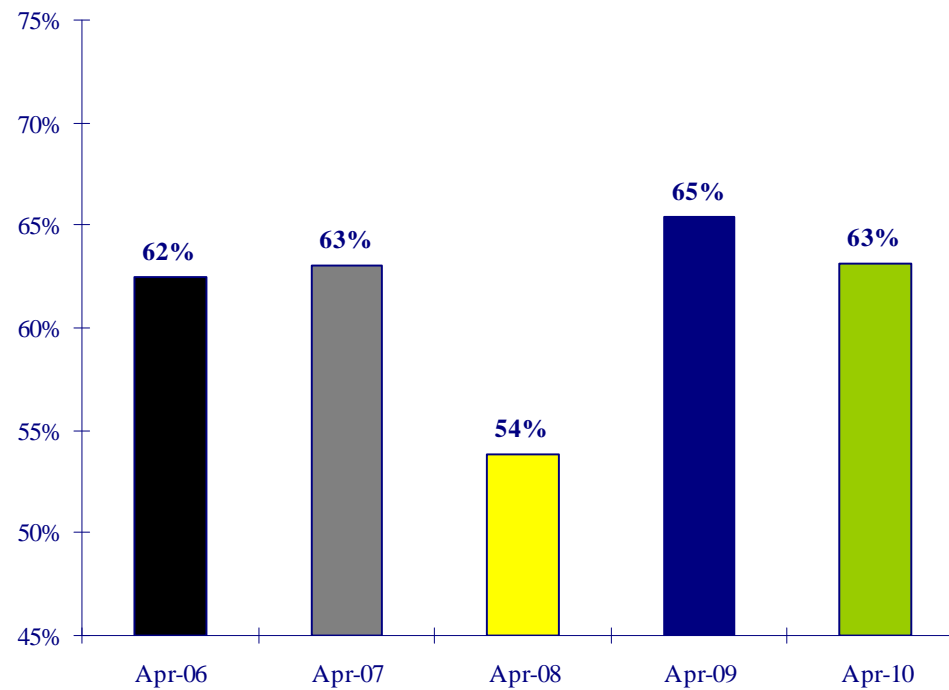

airBaltic

ежемесячная статистика

Апрель 2010

Количество рейсов: Апрель 2010

+ 10% сравнительно с тем же периодом в прошлом году

Количество рейсов: Январь - Апрель 2010

+ 18% сравнительно с тем же периодом в прошлом году

Количество пассажиров: Апрель 2010

-3% сравнительно с тем же периодом в прошлом году

Количество пассажиров: Январь - Апрель 2010

+ 16% сравнительно с тем же периодом в прошлом году

Процент заполняемости салона: Апрель 2010

-2% пунктов сравнительно с тем же периодом в прошлом году

Процент заполняемости салона: Январь - Апрель 2010

0% пунктов сравнительно с тем же периодом в прошлом году