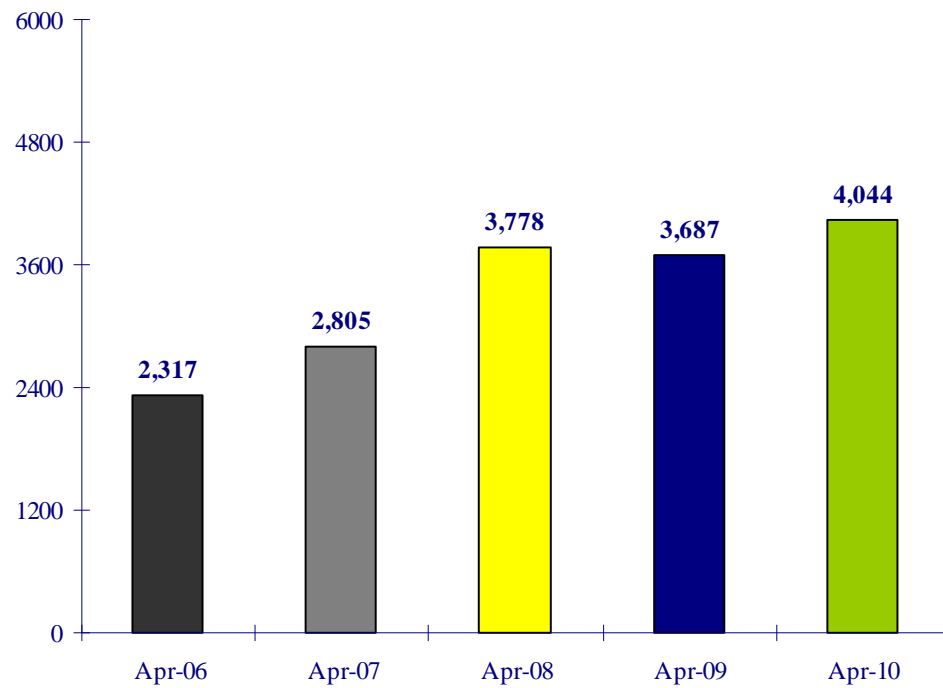

airBaltic

ежемесячная статистика

Апрель 2010

Количество рейсов: Апрель 2010

+ 10% сравнительно с тем же периодом в прошлом году

Количество рейсов: Январь - Апрель 2010

+ 18% сравнительно с тем же периодом в прошлом году

Количество пассажиров: Апрель 2010

-3% сравнительно с тем же периодом в прошлом году

Количество пассажиров: Январь - Апрель 2010

+ 16% сравнительно с тем же периодом в прошлом году

Процент заполняемости салона: Апрель 2010

-2% пунктов сравнительно с тем же периодом в прошлом году

Процент заполняемости салона: Январь - Апрель 2010

0% пунктов сравнительно с тем же периодом в прошлом году