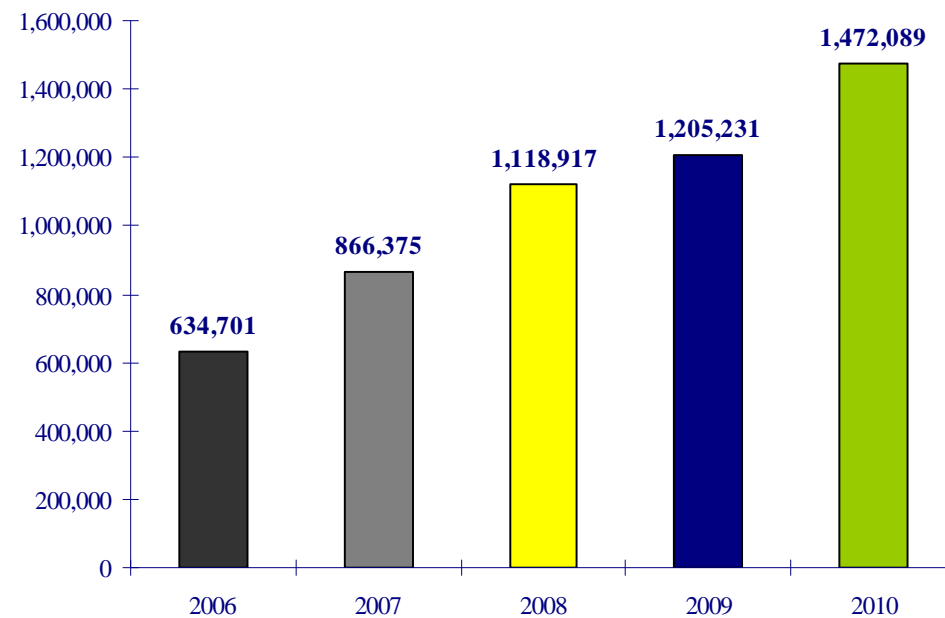

airBaltic

ежемесячная статистика

Июнь 2010

Количество рейсов: Июнь 2010

+ 41% сравнительно с тем же периодом в прошлом году

Количество рейсов: Январь - Июнь 2010

+ 27% сравнительно с тем же периодом в прошлом году

Количество пассажиров: Июнь 2010

+32% сравнительно с тем же периодом в прошлом году

Количество пассажиров: Январь - Июнь 2010

+ 22% сравнительно с тем же периодом в прошлом году

Процент заполняемости салона: Июнь 2010

Неизменный сравнительно с тем же периодом в прошлом году

Процент заполняемости салона: Январь - Июнь 2010

Неизменный сравнительно с тем же периодом в прошлом году