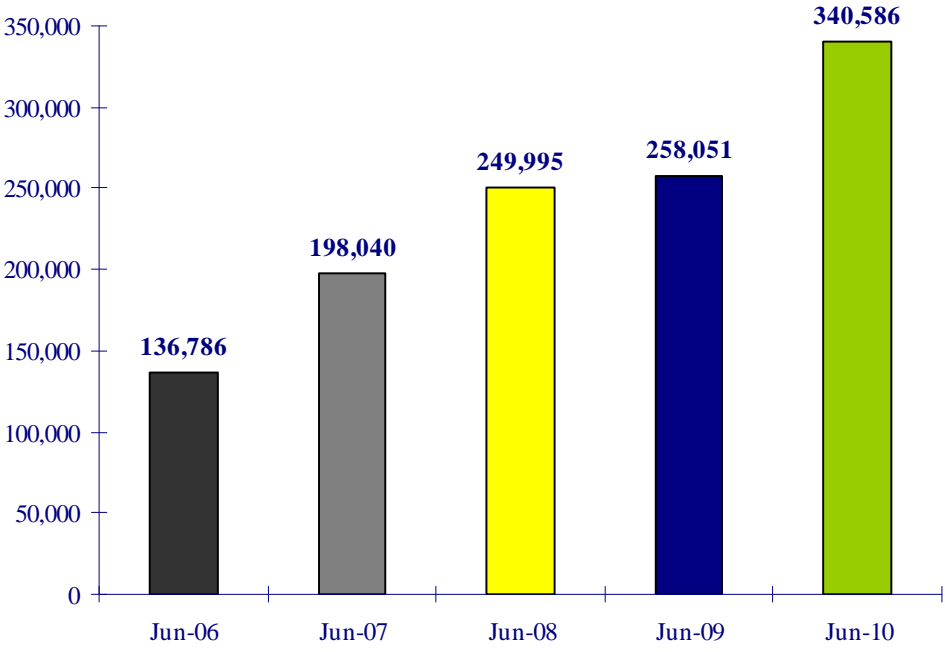

airBaltic

ежемесячная статистика

Июнь 2010

Количество рейсов: Июнь 2010

+ 41% сравнительно с тем же периодом в прошлом году

Количество рейсов: Январь - Июнь 2010

+ 27% сравнительно с тем же периодом в прошлом году

Количество пассажиров: Июнь 2010

+32% сравнительно с тем же периодом в прошлом году

Количество пассажиров: Январь - Июнь 2010

+ 22% сравнительно с тем же периодом в прошлом году

Процент заполняемости салона: Июнь 2010

Неизменный сравнительно с тем же периодом в прошлом году

Процент заполняемости салона: Январь - Июнь 2010

Неизменный сравнительно с тем же периодом в прошлом году