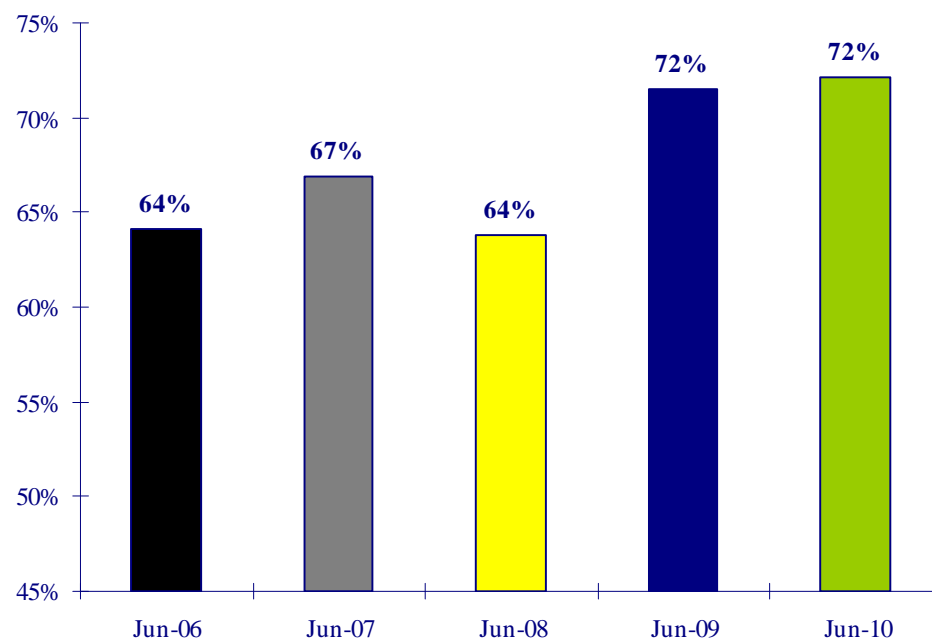

airBaltic

ежемесячная статистика

Июнь 2010

Количество рейсов: Июнь 2010

+ 41% сравнительно с тем же периодом в прошлом году

Количество рейсов: Январь - Июнь 2010

+ 27% сравнительно с тем же периодом в прошлом году

Количество пассажиров: Июнь 2010

+32% сравнительно с тем же периодом в прошлом году

Количество пассажиров: Январь - Июнь 2010

+ 22% сравнительно с тем же периодом в прошлом году

Процент заполняемости салона: Июнь 2010

Неизменный сравнительно с тем же периодом в прошлом году

Процент заполняемости салона: Январь - Июнь 2010

Неизменный сравнительно с тем же периодом в прошлом году