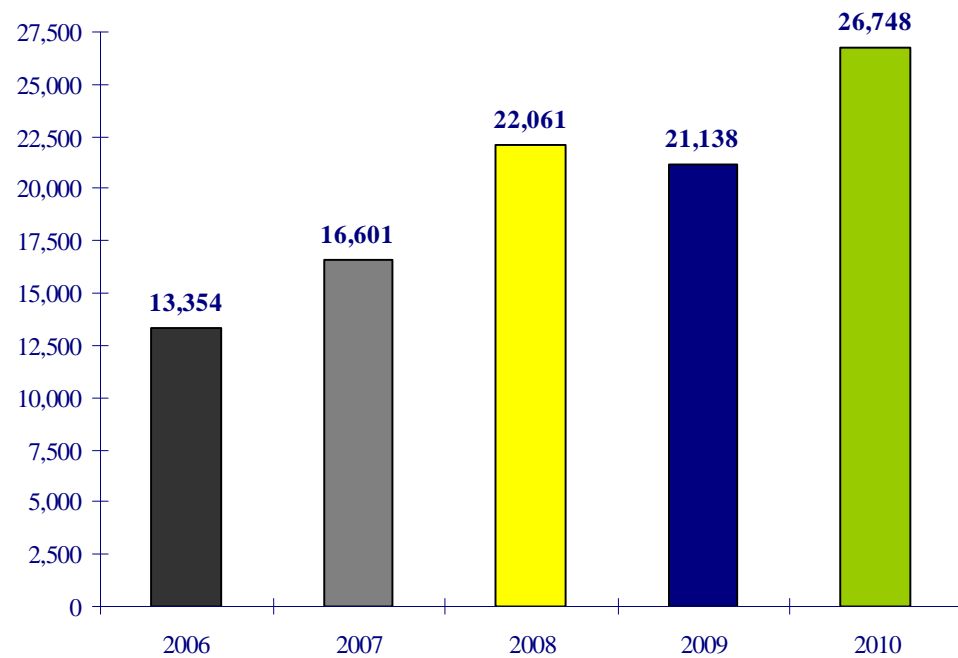

airBaltic

ежемесячная статистика

Июнь 2010

Количество рейсов: Июнь 2010

+ 41% сравнительно с тем же периодом в прошлом году

Количество рейсов: Январь - Июнь 2010

+ 27% сравнительно с тем же периодом в прошлом году

Количество пассажиров: Июнь 2010

+32% сравнительно с тем же периодом в прошлом году

Количество пассажиров: Январь - Июнь 2010

+ 22% сравнительно с тем же периодом в прошлом году

Процент заполняемости салона: Июнь 2010

Неизменный сравнительно с тем же периодом в прошлом году

Процент заполняемости салона: Январь - Июнь 2010

Неизменный сравнительно с тем же периодом в прошлом году