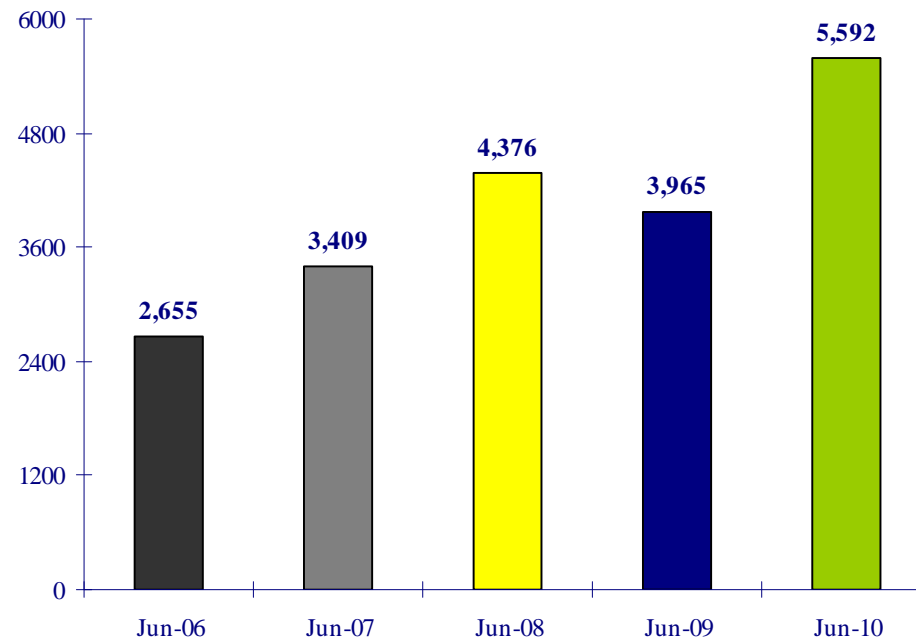

airBaltic

ежемесячная статистика

Июнь 2010

Количество рейсов: Июнь 2010

+ 41% сравнительно с тем же периодом в прошлом году

Количество рейсов: Январь - Июнь 2010

+ 27% сравнительно с тем же периодом в прошлом году

Количество пассажиров: Июнь 2010

+32% сравнительно с тем же периодом в прошлом году

Количество пассажиров: Январь - Июнь 2010

+ 22% сравнительно с тем же периодом в прошлом году

Процент заполняемости салона: Июнь 2010

Неизменный сравнительно с тем же периодом в прошлом году

Процент заполняемости салона: Январь - Июнь 2010

Неизменный сравнительно с тем же периодом в прошлом году