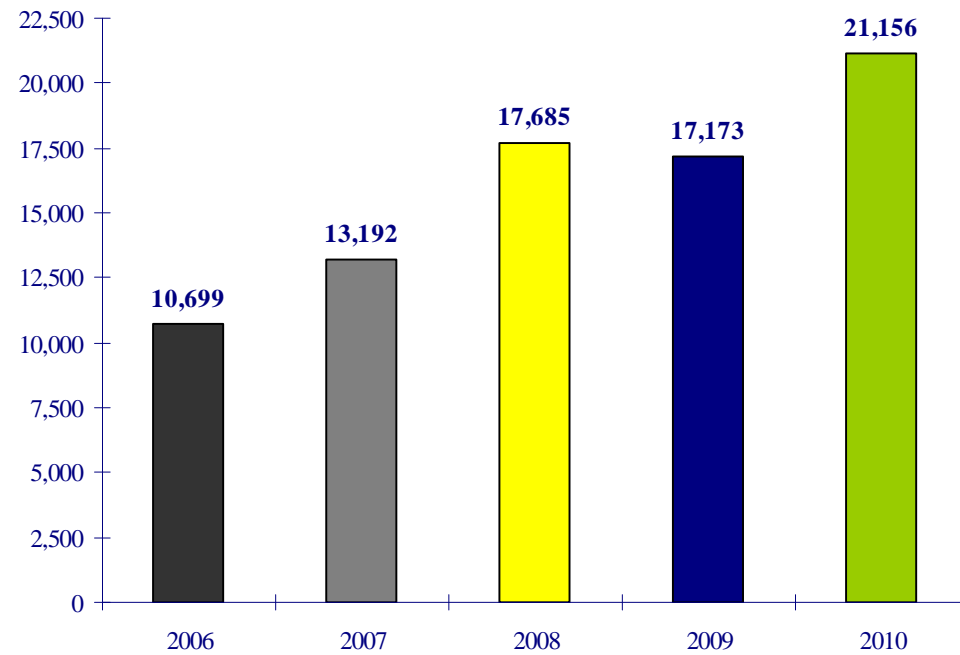

airBaltic

ежемесячная статистика

Май 2010

Количество рейсов: Май 2010

+ 41% сравнительно с тем же периодом в прошлом году

Количество рейсов: Январь - Май 2010

+ 23% сравнительно с тем же периодом в прошлом году

Количество пассажиров: Май 2010

+29% сравнительно с тем же периодом в прошлом году

Количество пассажиров: Январь - Май 2010

+ 19% сравнительно с тем же периодом в прошлом году

Процент заполняемости салона: Май 2010

+3% пунктов сравнительно с тем же периодом в прошлом году

Процент заполняемости салона: Январь - Май 2010

+1% пункт сравнительно с тем же периодом в прошлом году