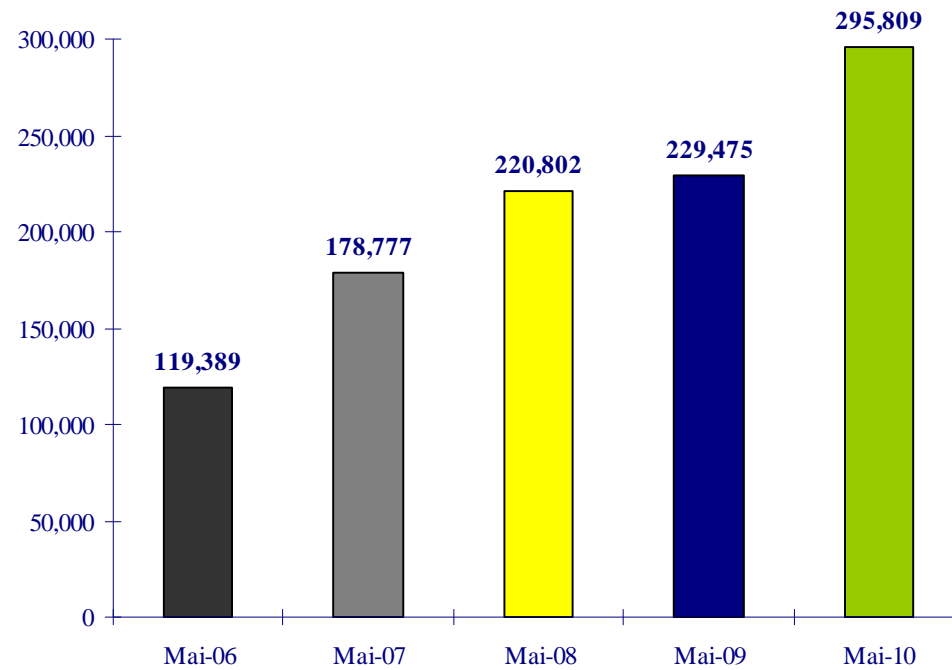

airBaltic

ежемесячная статистика

Май 2010

Количество рейсов: Май 2010

+ 41% сравнительно с тем же периодом в прошлом году

Количество рейсов: Январь - Май 2010

+ 23% сравнительно с тем же периодом в прошлом году

Количество пассажиров: Май 2010

+29% сравнительно с тем же периодом в прошлом году

Количество пассажиров: Январь - Май 2010

+ 19% сравнительно с тем же периодом в прошлом году

Процент заполняемости салона: Май 2010

+3% пунктов сравнительно с тем же периодом в прошлом году

Процент заполняемости салона: Январь - Май 2010

+1% пункт сравнительно с тем же периодом в прошлом году