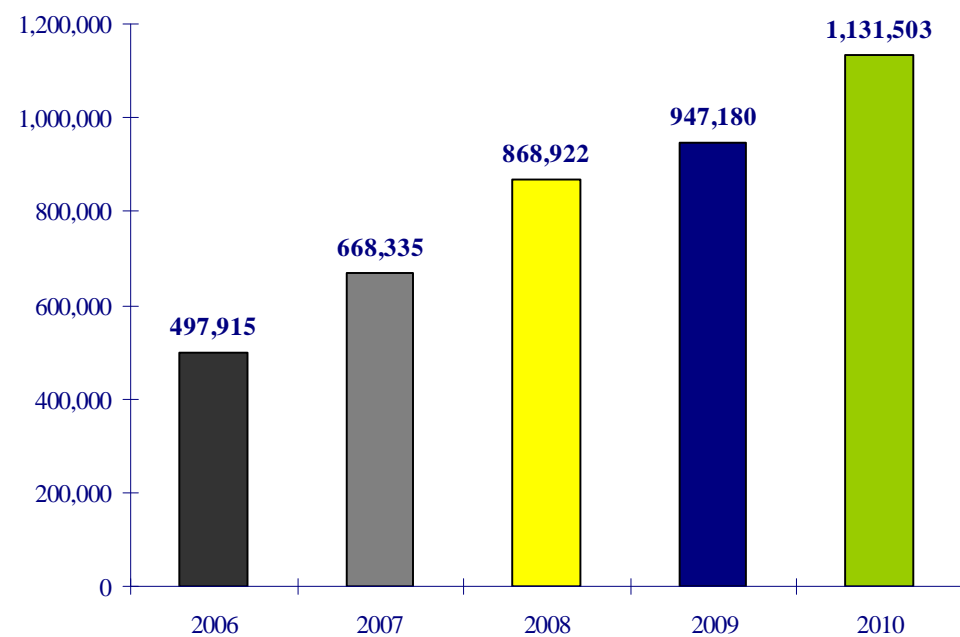

airBaltic

ежемесячная статистика

Май 2010

Количество рейсов: Май 2010

+ 41% сравнительно с тем же периодом в прошлом году

Количество рейсов: Январь - Май 2010

+ 23% сравнительно с тем же периодом в прошлом году

Количество пассажиров: Май 2010

+29% сравнительно с тем же периодом в прошлом году

Количество пассажиров: Январь - Май 2010

+ 19% сравнительно с тем же периодом в прошлом году

Процент заполняемости салона: Май 2010

+3% пунктов сравнительно с тем же периодом в прошлом году

Процент заполняемости салона: Январь - Май 2010

+1% пункт сравнительно с тем же периодом в прошлом году