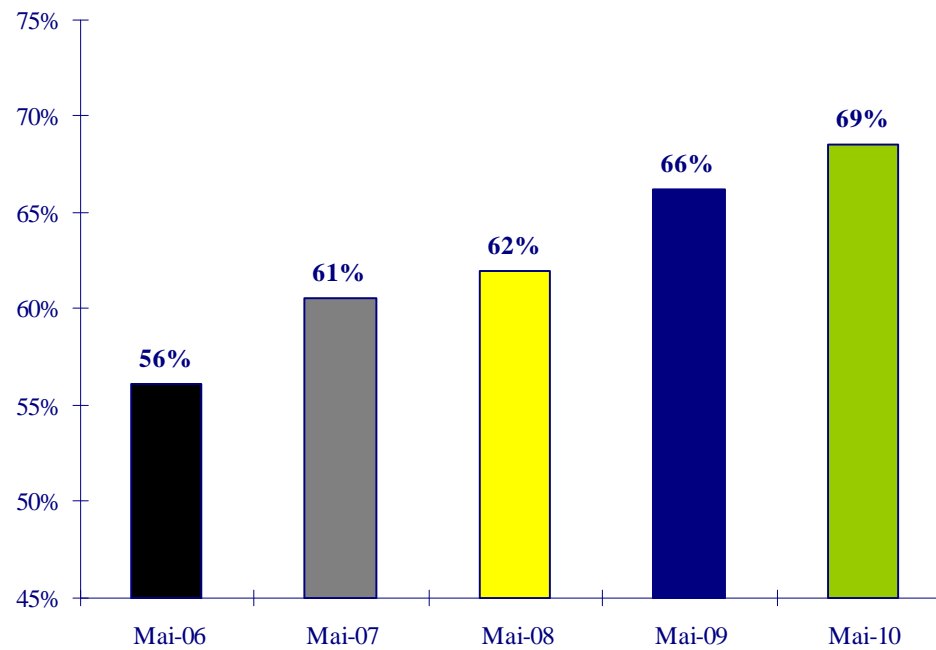

Количество пассажиров: Май 2010

+29% сравнительно с тем же периодом в прошлом году

Количество пассажиров: Январь - Май 2010

+ 19% сравнительно с тем же периодом в прошлом году

Процент заполняемости салона: Май 2010

+3% пунктов сравнительно с тем же периодом в прошлом году

Процент заполняемости салона: Январь - Май 2010

+1% пункт сравнительно с тем же периодом в прошлом году