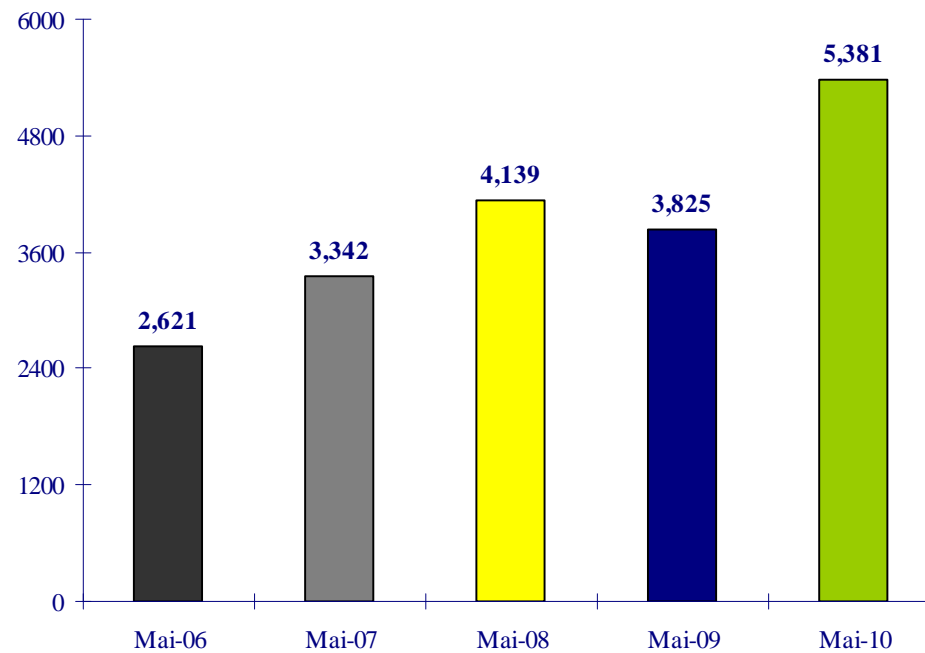

airBaltic

ежемесячная статистика

Май 2010

Количество рейсов: Май 2010

+ 41% сравнительно с тем же периодом в прошлом году

Количество рейсов: Январь - Май 2010

+ 23% сравнительно с тем же периодом в прошлом году

Количество пассажиров: Май 2010

+29% сравнительно с тем же периодом в прошлом году

Количество пассажиров: Январь - Май 2010

+ 19% сравнительно с тем же периодом в прошлом году

Процент заполняемости салона: Май 2010

+3% пунктов сравнительно с тем же периодом в прошлом году

Процент заполняемости салона: Январь - Май 2010

+1% пункт сравнительно с тем же периодом в прошлом году