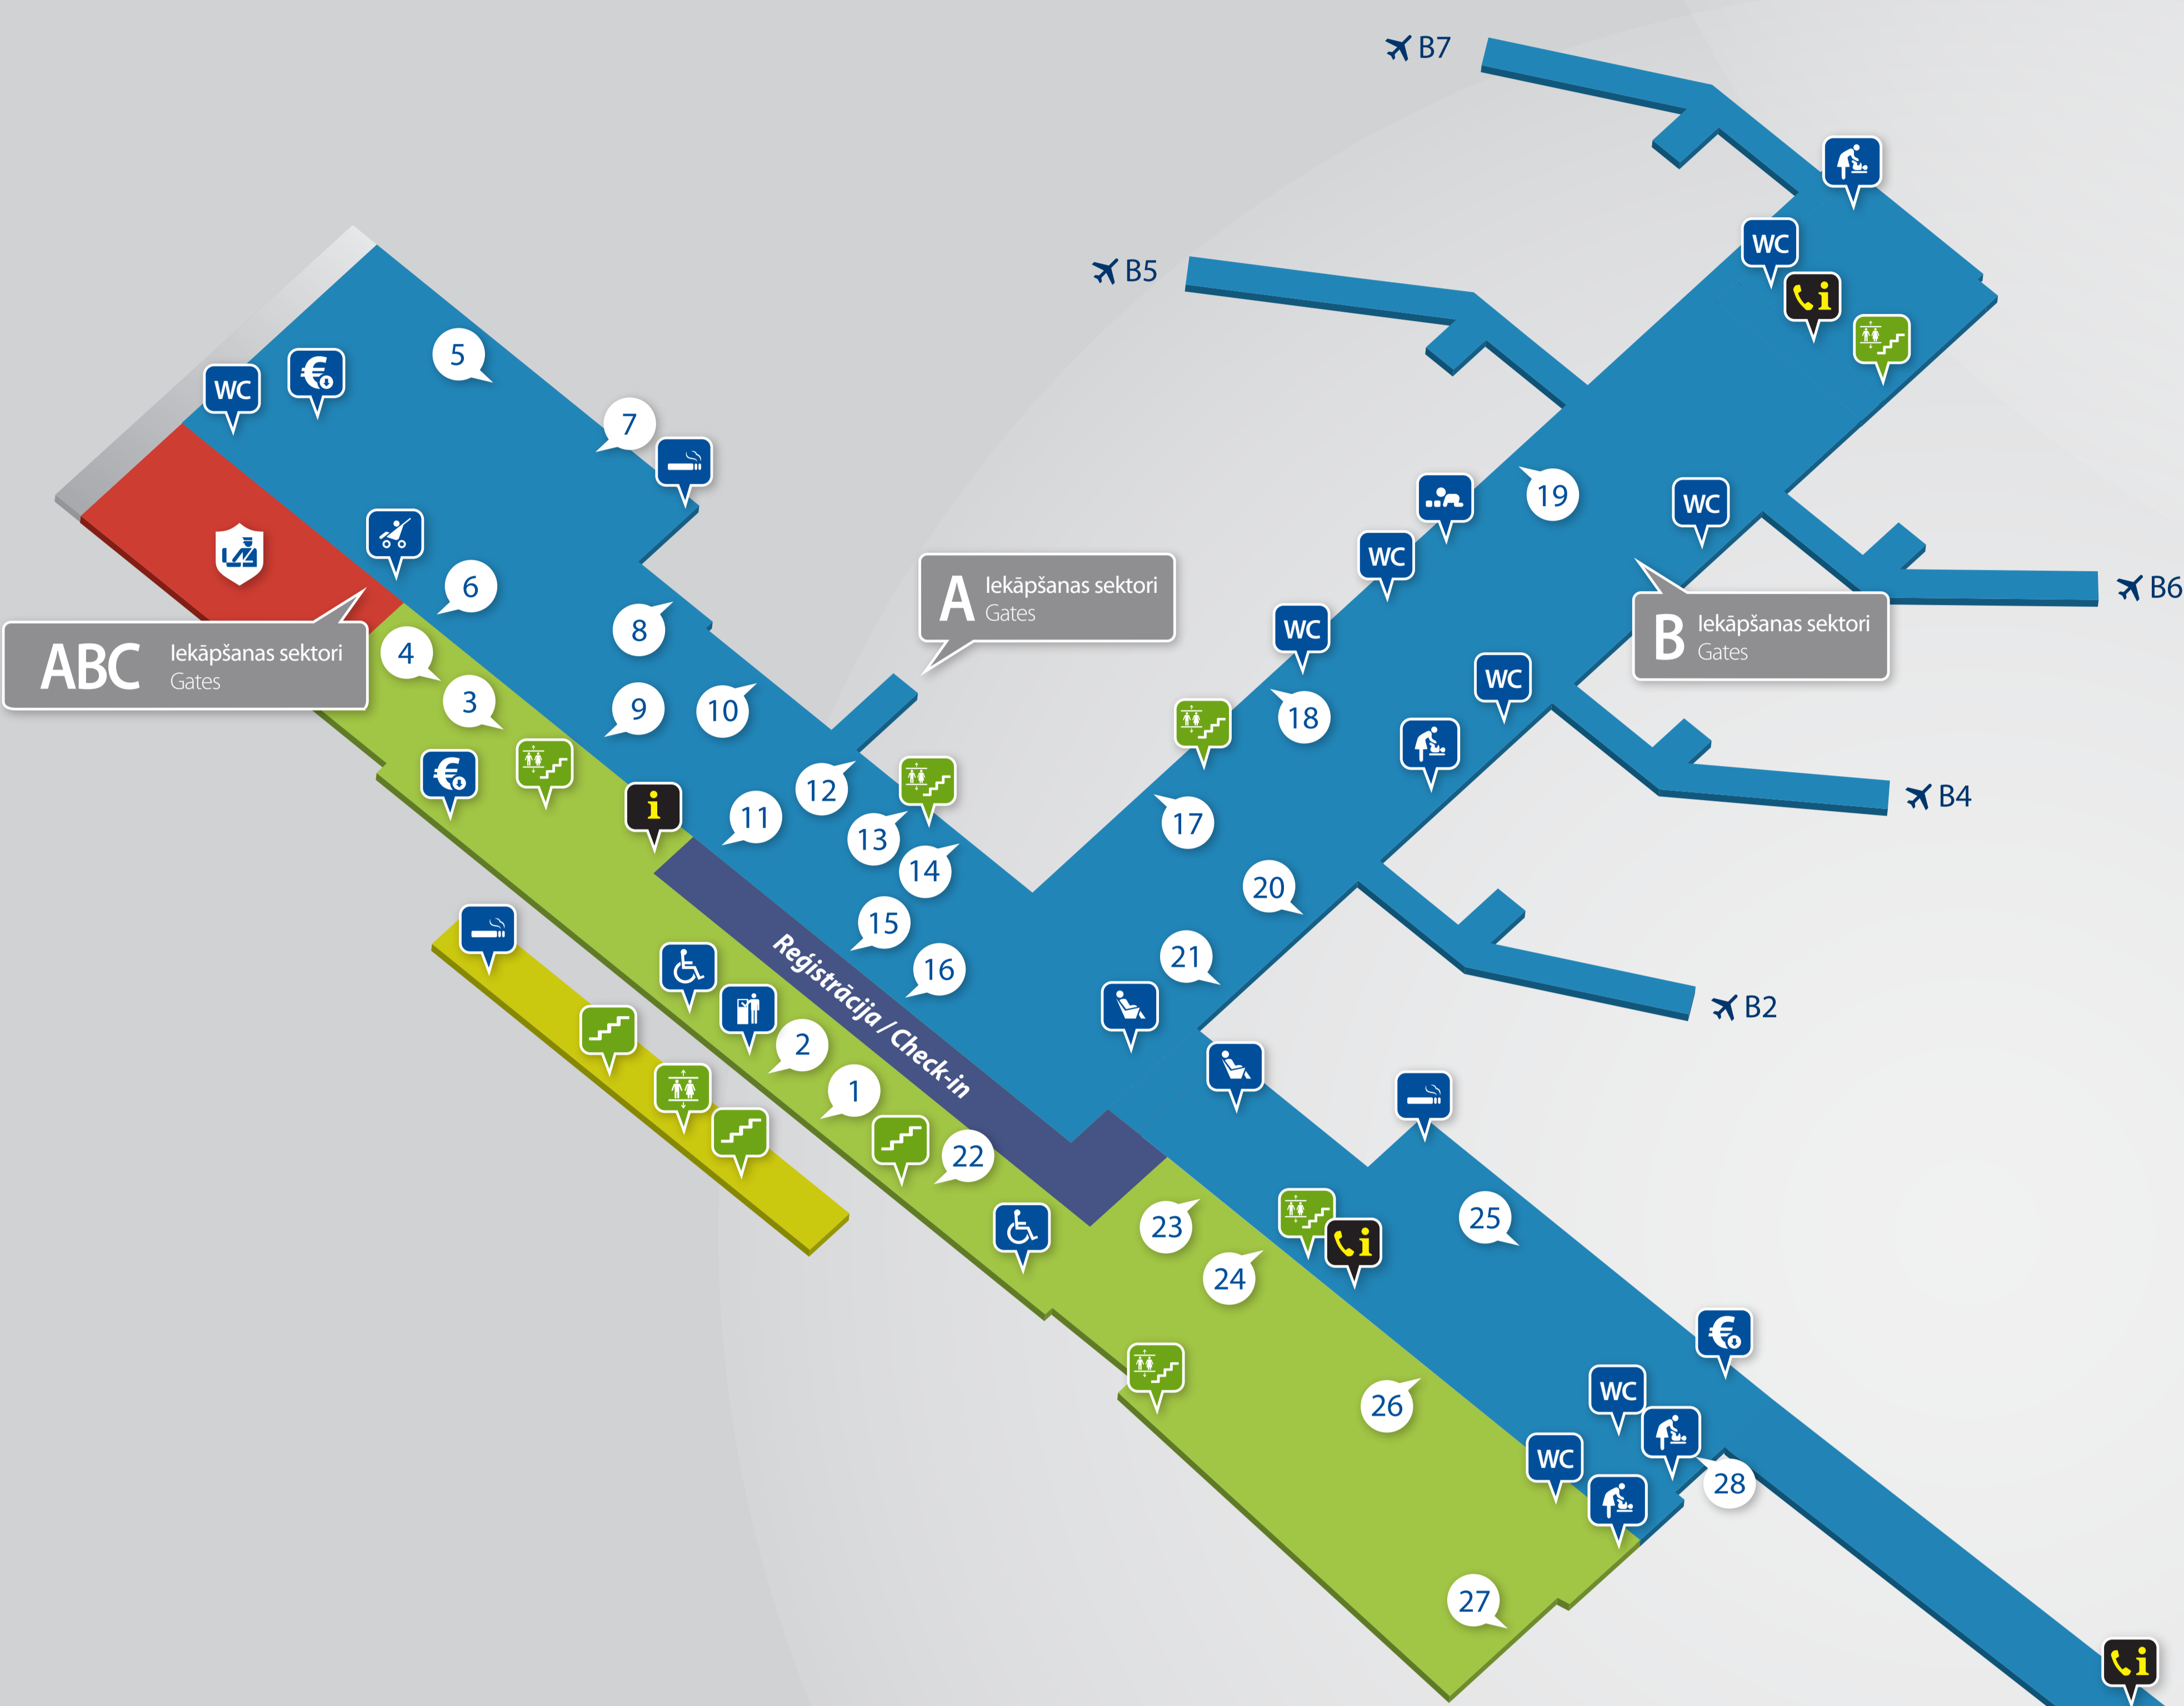

3. stāvs

3rd floor

- Bērnu istaba / Nursery
- Lifts un kāpnes / Elevator & Stairs
- Tualetes / WC
- Kāpnes / Stairs
- Lifts / Lifts
- Pakalpojumi / Services

Publiskā zona/Public Zone

- 1 Kapela / Chapel
- 2 Turkish Airlines
- 3 WizzAir
- 4 Restorāns un bārs Lido / Restaurant, Bar Lido
- 5 Lufthansa
- 6 Aeroflot Russian Airlines

2. stāvs

2nd floor

- PRM tikšanās vieta / PRM Meeting Point
- Valūtas maiņa / Currency Exchange
- Tualetes / WC
- Lifts / Lifts
- Lifts un kāpnes / Elevator & Stairs
- Informācijas punkts / Information Point
- Rotāļu laukums / Playground
- Pašreģistrēšanās automāts / Self-Check-In Kiosk
- Bērnu istaba / Nursery
- Kāpnes / Stairs
- Pakalpojumi / Services
- Biznesa zāle / Business Lounge
- Smēķētava / Smoking area
- Pasu kontrole / Passport Control
- Drošības kontrole / Security Control
- Informācijas birojs / Information Office
- Bērnu ratiņi / Baby Carriage

Šengenas zona - izlidošana/Schengen Zone - Departure

- 5, 6, 9, 17, 25, 33 ATU Duty Free/Veikals
- 7 Costa Coffee/Kafejnica
- 8 Narvesen/Kiosks
- 10 BTV Local Shop/Suveniri
- 11 Victoria's Secret/Veikals
- 12 BTV Tobacco/Veikals
- 13 Furla/Aksesuāri, somas
- 14 Tumi/ Ceļojumu aksesuāri
- 15 Sweet Delights/ Kafejnica
- 16 Stenders/Veikals
- 18 TASTY/ Kafejnica
- 19 Narvesen/Kiosks
- 20 Pascucci/Kafejnica
- 21 Yakuza Sushi & Asian Fusion/Restorāns
- 28 Narvesen/Kiosks
- 29 Guya/Veikals
- 31 Needstop Cakes&Bakes/Kafejnica
- 32 Yakuza /Kafejnica
- 34 Cakes&Bakes/Kafejnica

Ārpus Šengenas zona - izlidošana/ielidošana/ Non-Schengen Zone - Departure/Arrival

- 12 Ielidošanas serviss
- 13 Pietura/Kafejnica
- 14 Kimbo Cafe/Kafejnica
- 15 ATU Duty Free/Veikals
- 16 Sushiko/Kafejnica