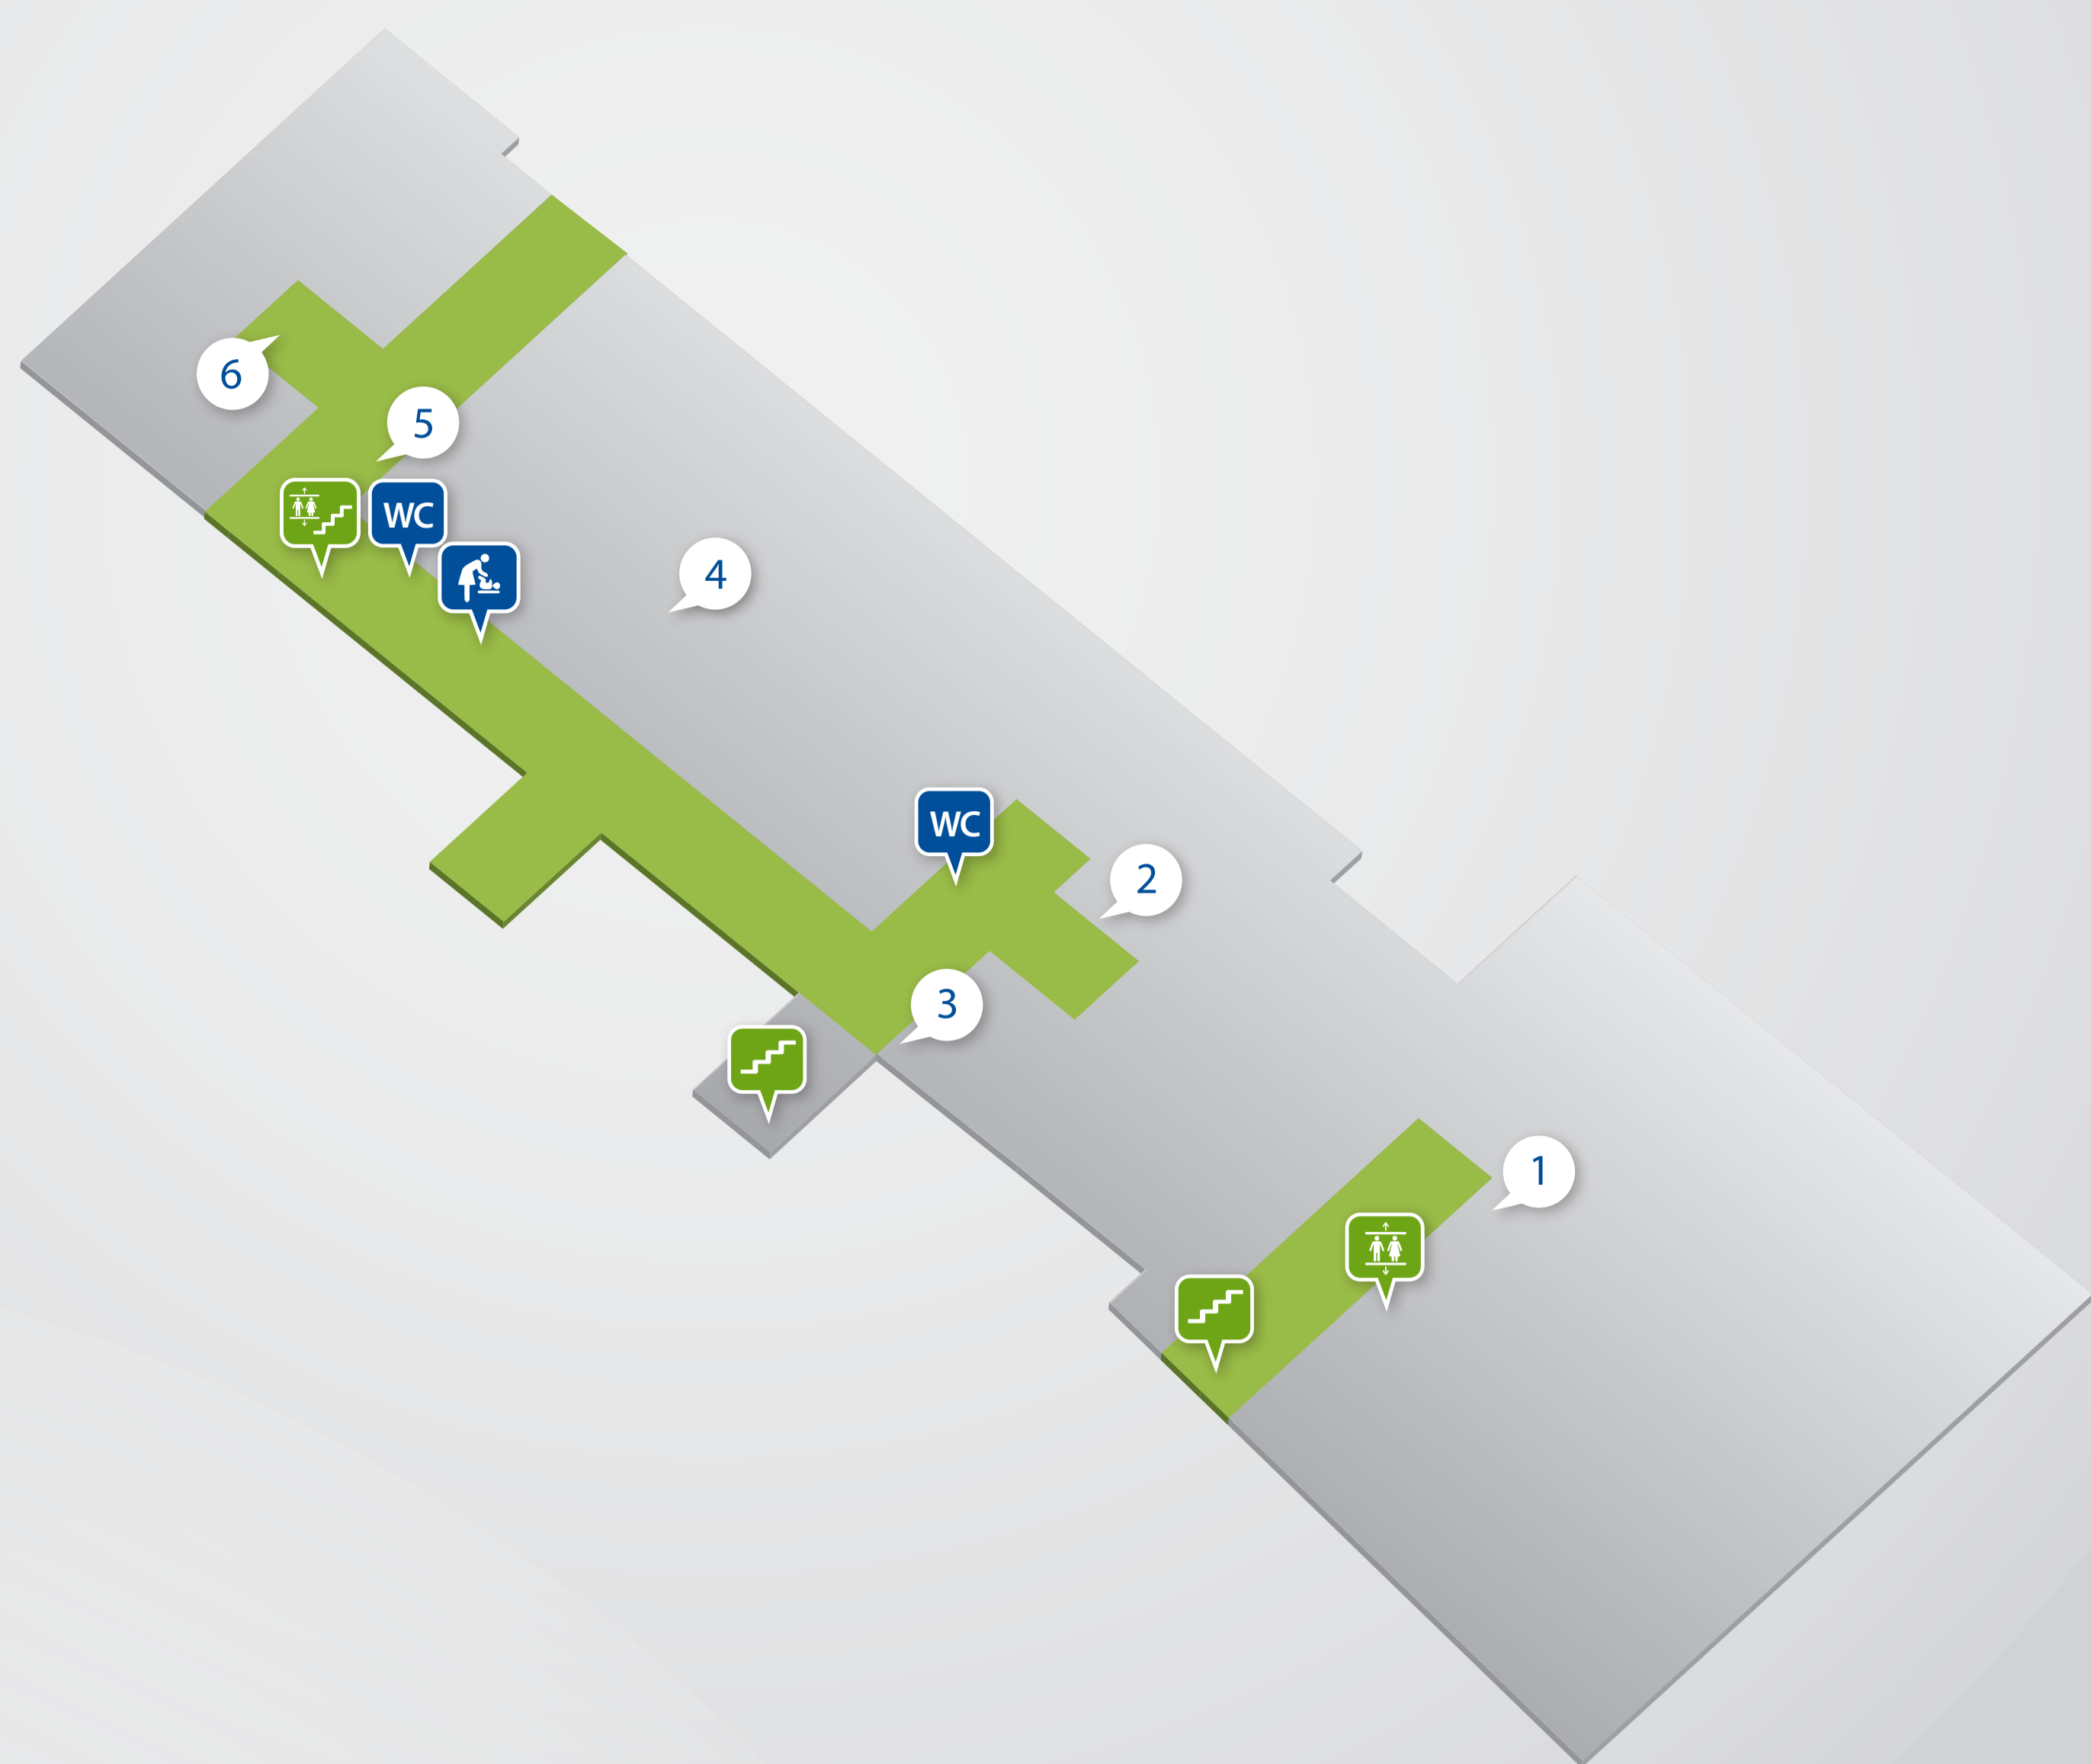

3. stāvs

3rd floor

- Bērnu istaba / Nursery
- Lifts un kāpnes / Elevator & Stairs
- Tualetes / WC
- Kāpnes / Stairs
- Lifts / Lifts
- Pakalpojumi / Services

Publiskā zona/Public Zone

- 1 Kapela / Chapel
- 2 Turkish Airlines
- 3 WizzAir
- 4 Restorāns un bārs Lido / Restaurant, Bar Lido
- 5 Lufthansa
- 6 Aeroflot Russian Airlines

2. stāvs

2nd floor

- PRM tikšanās vieta / PRM Meeting Point
- Valūtas maiņa / Currency Exchange
- Tualetes / WC
- Lifts / Lifts
- Lifts un kāpnes / Elevator & Stairs
- Informācijas punkts / Information Point
- Rotāļu laukums / Playground
- Pašreģistrēšanās automāts / Self-Check-In Kiosk
- Bērnu istaba / Nursery
- Kāpnes / Stairs
- Pakalpojumi / Services
- Biznesa zāle / Business Lounge
- Smēķētava / Smoking area
- Pasu kontrole / Passport Control
- Drošības kontrole / Security Control
- Informācijas birojs / Information Office
- Bērnu ratiņi / Baby Carriage

Šengenas zona - izlidošana/Schengen Zone - Departure

- 5, 6, 9, 17, 25, 33 ATU Duty Free/Veikals
- 7 Costa Coffee/Kafejnica
- 8 Narvesen/Kiosks
- 10 BTV Local Shop/Suveniri
- 11 Victoria's Secret/Veikals
- 12 BTV Tobacco/Veikals
- 13 Furla/Aksesuāri, somas
- 14 Tumi/ Ceļojumu aksesuāri
- 15 Sweet Delights/ Kafejnica
- 16 Stenders/Veikals
- 18 TASTY/ Kafejnica
- 19 Narvesen/Kiosks
- 20 Pascucci/Kafejnica
- 21 Yakuza Sushi & Asian Fusion/Restorāns
- 28 Narvesen/Kiosks
- 29 Guya/Veikals
- 31 Needstop Cakes&Bakes/Kafejnica
- 32 Yakuza /Kafejnica
- 34 Cakes&Bakes/Kafejnica

Ārpus Šengenas zona - izlidošana/ielidošana/ Non-Schengen Zone - Departure/Arrival

- 12 Ielidošanas serviss
- 13 Pietura/Kafejnica
- 14 Kimbo Cafe/Kafejnica
- 15 ATU Duty Free/Veikals
- 16 Sushiko/Kafejnica